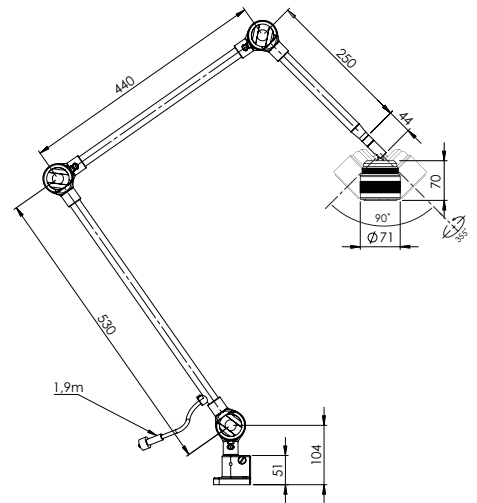

Teknisk specifikation

- Anslutningsspänning 12-24V AC/DC. 1,9m sladdställ.
(Plugin AC/DC-adapter finns, 100-240VAC, IP44)
- Effekt 6W
- Armlängder 500, 700, 1000, 1250mm eller spot
- Färg Svart
- Färgtemperatur 4000K
- IP-klass IP20 eller IP65
- Skyddsklass III
- Ljusbild 10° standard. 25° och 40° finns som tillbehör
- Ljusutbyte 390Lm, 39500Lx på 500mm avstånd (10°)
- Färgåtergivningsindex CRI: 92
- Vikt 1,6-2,5kg
- Teknisk livslängd >50000h
- Dimmer Standard

SL9 LED Light, 24V/6W, 10° Lens

SL9 LED Light, 24V/6W, 25° Lens

SL9 LED Light, 24V/6W, 40° Lens

Arm	Anslutning	Optik	Version	Art. nr.
500mm	12-24V AC/DC	10°	IP65	33310
500mm	12-24V AC/DC	25°	IP65	33310-25
700mm	12-24V AC/DC	10°	IP65	33330
700mm	12-24V AC/DC	25°	IP65	33330-25
1000mm AAS	12-24V AC/DC	10°	IP20	33355
1000mm AAS	12-24V AC/DC	25°	IP20	33355-25
1250mm AAS	12-24V AC/DC	10°	IP20	33353
1250mm AAS	12-24V AC/DC	25°	IP20	33353-25
Spot	12-24V AC/DC	10°	IP20	33360
Spot	12-24V AC/DC	25°	IP20	33360-25