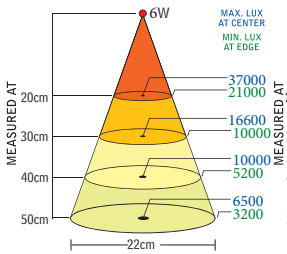

SL9 LED Light, 24V/6W, 25° Lens