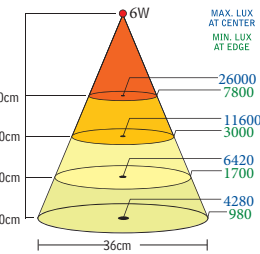

SL9 LED Light, 24V/6W, 40° Lens

Arm	Anslutning	Optik	Version	Art. nr.
500mm	12-24V AC/DC	10°	IP65	33310
500mm	12-24V AC/DC	25°	IP65	33310-25
700mm	12-24V AC/DC	10°	IP65	33330
700mm	12-24V AC/DC	25°	IP65	33330-25
1000mm AAS	12-24V AC/DC	10°	IP20	33355
1000mm AAS	12-24V AC/DC	25°	IP20	33355-25
1250mm AAS	12-24V AC/DC	10°	IP20	33353
1250mm AAS	12-24V AC/DC	25°	IP20	33353-25
Spot	12-24V AC/DC	10°	IP20	33360
Spot	12-24V AC/DC	25°	IP20	33360-25