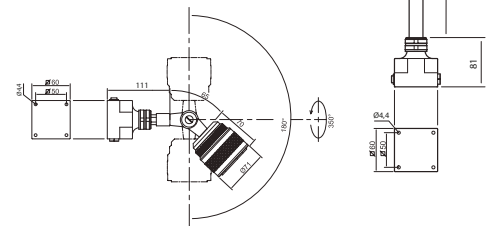

Kundanpassningar kan göras mot förfrågan.

Funktioner

- Upp till 36000Lux på 500mm avstånd
- Låg energiförbrukning, 6W
- Lamphuvud gjort av aluminium
- Färgåtergivningindex (CRI) på 92 gör att belysningen kan användas där höga krav på färgåtergivning finns.
- IP65 klassning på modeller med flexibel arm
- Dimmerfunktion i lamphuvudet

Teknisk specifikation

- Anslutningsspänning 12-24V AC/DC. 1,9m sladdställ.
(Plugin AC/DC-adapter finns, 100-240VAC, IP44)
- Effekt 6W
- Armlängder 500, 700, 1000, 1250mm eller spot
- Färg Svart
- Färgtemperatur 4000K
- IP-klass IP20 eller IP65
- Skyddsklass III
- Ljusbild 10° standard. 25° och 40° finns som tillbehör
- Ljusutbyte 390Lm, 39500Lx på 500mm avstånd (10°)
- Färgåtergivningsindex CRI: 92
- Vikt 1,6-2,5kg
- Teknisk livslängd >50000h
- Dimmer Standard

SL9 LED Light, 24V/6W, 10° Lens

SL9 LED Light, 24V/6W, 25° Lens

SL9 LED Light, 24V/6W, 40° Lens

Arm	Anslutning	Optik	Version	Art. nr.
500mm	12-24V AC/DC	10°	IP65	33310
500mm	12-24V AC/DC	25°	IP65	33310-25
700mm	12-24V AC/DC	10°	IP65	33330
700mm	12-24V AC/DC	25°	IP65	33330-25
1000mm AAS	12-24V AC/DC	10°	IP20	33355
1000mm AAS	12-24V AC/DC	25°	IP20	33355-25
1250mm AAS	12-24V AC/DC	10°	IP20	33353
1250mm AAS	12-24V AC/DC	25°	IP20	33353-25
Spot	12-24V AC/DC	10°	IP20	33360
Spot	12-24V AC/DC	25°	IP20	33360-25