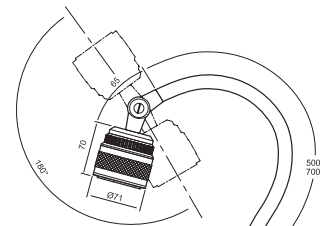

Teknisk specifikation

- Anslutningsspänning 12-24V AC/DC. 1,9m sladdställ.
(Plugin AC/DC-adapter finns, 100-240VAC, IP44)
- Effekt 6W
- Armlängder 500, 700, 1000, 1250mm eller spot
- Färg Svart
- Färgtemperatur 4000K
- IP-klass IP20 eller IP65
- Skyddsklass III
- Ljusbild 10° standard. 25° och 40° finns som tillbehör
- Ljusutbyte 390Lm, 39500Lx på 500mm avstånd (10°)
- Färgåtergivningsindex CRI: 92
- Vikt 1,6-2,5kg
- Teknisk livslängd >50000h
- Dimmer Standard

SL9 LED Light, 24V/6W, 10° Lens

SL9 LED Light, 24V/6W, 25° Lens

SL9 LED Light, 24V/6W, 40° Lens

Arm	Anslutning	Optik	Version	Art. nr.
500mm	12-24V AC/DC	10°	IP65	33310
500mm	12-24V AC/DC	25°	IP65	33310-25
700mm	12-24V AC/DC	10°	IP65	33330
700mm	12-24V AC/DC	25°	IP65	33330-25
1000mm AAS	12-24V AC/DC	10°	IP20	33355
1000mm AAS	12-24V AC/DC	25°	IP20	33355-25
1250mm AAS	12-24V AC/DC	10°	IP20	33353
1250mm AAS	12-24V AC/DC	25°	IP20	33353-25
Spot	12-24V AC/DC	10°	IP20	33360
Spot	12-24V AC/DC	25°	IP20	33360-25