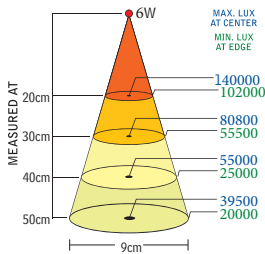

Kundanpassningar kan göras mot förfrågan.

Funktioner

- Upp till 36000Lux på 500mm avstånd
- Låg energiförbrukning, 6W
- Lamphuvud gjort av aluminium
- Färgåtergivningindex (CRI) på 92 gör att belysningen kan användas där höga krav på färgåtergivning finns.
- IP65 klassning på modeller med flexibel arm
- Dimmerfunktion i lamphuvudet

Teknisk specifikation

- Anslutningsspänning 12-24V AC/DC. 1,9m sladdställ.
(Plugin AC/DC-adapter finns, 100-240VAC, IP44)
- Effekt 6W
- Armlängder 500, 700, 1000, 1250mm eller spot
- Färg Svart
- Färgtemperatur 4000K
- IP-klass IP20 eller IP65
- Skyddsklass III
- Ljusbild 10° standard. 25° och 40° finns som tillbehör
- Ljusutbyte 390Lm, 39500Lx på 500mm avstånd (10°)
- Färgåtergivningsindex CRI: 92
- Vikt 1,6-2,5kg
- Teknisk livslängd >50000h
- Dimmer Standard