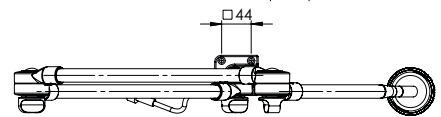

SL9 LED Light, 24V/6W, 10° Lens

SL9 LED Light, 24V/6W, 25° Lens

SL9 LED Light, 24V/6W, 40° Lens

Arm	Anslutning	Optik	Version	Art. nr.
500mm	12-24V AC/DC	10°	IP65	33310
500mm	12-24V AC/DC	25°	IP65	33310-25
700mm	12-24V AC/DC	10°	IP65	33330
700mm	12-24V AC/DC	25°	IP65	33330-25
1000mm AAS	12-24V AC/DC	10°	IP20	33355
1000mm AAS	12-24V AC/DC	25°	IP20	33355-25
1250mm AAS	12-24V AC/DC	10°	IP20	33353
1250mm AAS	12-24V AC/DC	25°	IP20	33353-25
Spot	12-24V AC/DC	10°	IP20	33360
Spot	12-24V AC/DC	25°	IP20	33360-25