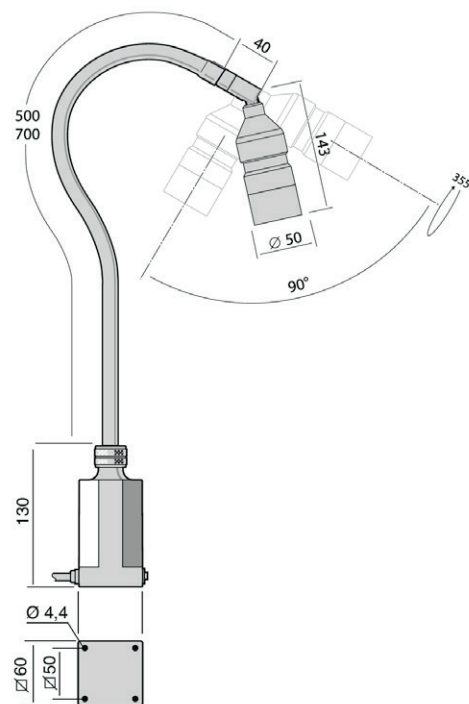

Lamphuvudet är tillverkat av tålig aluminium och den flexibla armen tillåter noggrann inställning av lamphuvudet med bibehållen vibrationstålighet.

Ljusfärgen kan enkelt växlas mellan vitt och rött ljus via en strömbrytare i foten och den inbyggda dimmern gör att man kan noggrant justera ljusintensiteten ner till ca 2 %.

Tellus R/W har en förlängd lampskärm för att skydda mot bländning och ger en fokuserad ljusbild. Lämpliga användningsområden är fartyg, tåg, andra fordon och applikationer där nattsynen kan påverkas. Våra tillbehör såsom tving, väggfäste, magnetfot och bordsfot kan användas med denna produkt.

Teknisk specifikation

Anslutningspänning	12-24 V AC/DC (Tillbehör 230 V AC/DC-adapter)
Anslutningskabel	Standard 1,9 m H05VV-F
Kontaktidon	M12 (Hane) 4-pin A-kod
Effekt	5 W
Armlängder	500 eller 700 mm
Färg	Svart
Färgtemperatur	6500 K / Röd 630 nm
IP-klass	IP20, IP43
Skyddsklass	III
Ljusbild	45°
Ljusutbyte	77Lm, Vit, 600 Lx på 500 mm avstånd. Röd, 150 Lx på 500 mm avstånd
Färgåtergivningindex	CRI: 80 (6500 K)
EMC	EN 55015: 2019 + A11:2020, EN 60533:2015 (Bridge)
Vikt	1,5-1,7 kg
Livslängd	>30000 h

Arm	Anslutning	Version	Art. nr.
500 mm	12-24 V AC/DC	IP43	34500
500 mm	12-24 V AC/DC	IP20, Led	34510
700 mm	12-24 V AC/DC	IP43	34520
700 mm	12-24 V AC/DC	IP20, Led	34530

Tillbehör

Plug Adapter 220-240 V
33920