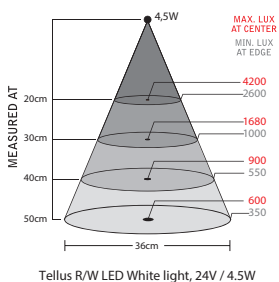

Teknisk specifikation

Anslutningspänning	12-24 V AC/DC (Tillbehör 230 V AC/DC-adapter)
Anslutningskabel	Standard 1,9 m H05VV-F
Kontaktidon	M12 (Hane) 4-pin A-kod
Effekt	5 W
Armlängder	500 eller 700 mm
Färg	Svart
Färgtemperatur	6500 K / Röd 630 nm
IP-klass	IP20, IP43
Skyddsklass	III
Ljusbild	45°
Ljusutbyte	77Lm, Vit, 600 Lx på 500 mm avstånd. Röd, 150 Lx på 500 mm avstånd
Färgåtergivningindex	CRI: 80 (6500 K)
EMC	EN 55015: 2019 + A11:2020, EN 60533:2015 (Bridge)
Vikt	1,5-1,7 kg
Livslängd	>30000 h