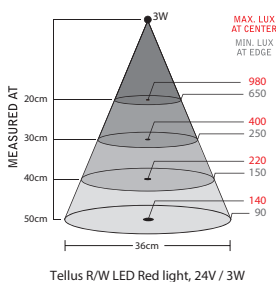

Teknisk specifikation

Anslutningspänning	12-24 V AC/DC (Tillbehör 230 V AC/DC-adapter)
Anslutningskabel	Standard 1,9 m H05VV-F
Kontaktidon	M12 (Hane) 4-pin A-kod
Effekt	5 W
Armlängder	500 eller 700 mm
Färg	Svart
Färgtemperatur	6500 K / Röd 630 nm
IP-klass	IP20, IP43
Skyddsklass	III
Ljusbild	45°
Ljusutbyte	77Lm, Vit, 600 Lx på 500 mm avstånd. Röd, 150 Lx på 500 mm avstånd
Färgåtergivningindex	CRI: 80 (6500 K)
EMC	EN 55015: 2019 + A11:2020, EN 60533:2015 (Bridge)
Vikt	1,5-1,7 kg
Livslängd	>30000 h