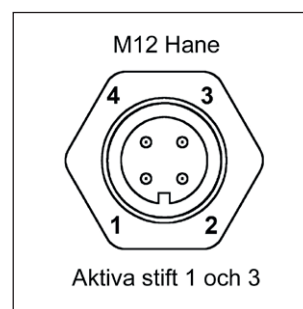

Teknisk specifikation

Anslutningspänning	12-24 V AC/DC (Tillbehör 230 V AC/DC-adapter)
Anslutningskabel	Standard 1,9 m H05VV-F
Kontaktidon	M12 (Hane) 4-pin A-kod
Effekt	5 W
Armlängder	500 eller 700 mm
Färg	Svart
Färgtemperatur	6500 K / Röd 630 nm
IP-klass	IP20, IP43
Skyddsklass	III
Ljusbild	45°
Ljusutbyte	77Lm, Vit, 600 Lx på 500 mm avstånd. Röd, 150 Lx på 500 mm avstånd
Färgåtergivningindex	CRI: 80 (6500 K)
EMC	EN 55015: 2019 + A11:2020, EN 60533:2015 (Bridge)
Vikt	1,5-1,7 kg
Livslängd	>30000 h

Arm	Anslutning	Version	Art. nr.
500 mm	12-24 V AC/DC	IP43	34500
500 mm	12-24 V AC/DC	IP20, Led	34510
700 mm	12-24 V AC/DC	IP43	34520
700 mm	12-24 V AC/DC	IP20, Led	34530

Tillbehör