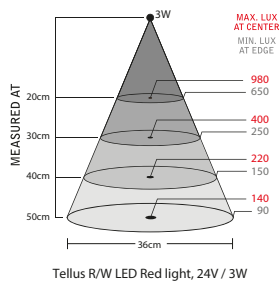

- Låg energiförbrukning
- Låg värmeutveckling
- Röd och vit ljusfärg som kan växlas
- Flexibel arm för exakt inställning

Teknisk specifikation

Anslutningsspänning	12–24 AC/DC 2m sladdställ (100-240VAC Plugin AC/DC-Adapter för nätanslutning finns tillgänglig som tillbehör, IP44)
Effektförbrukning	5W
Teknisk livslängd	>30.000h
Armlängd	500 och 700mm
Färg	Svart
Färgtemperatur	6500K/ Röd 630nm
IP-klass	IP43, IP20
Skyddsklass	III
Ljusbild	45°
Ljusutbyte	77Lm. Vit 600Lx på 50cm avstånd. Röd 150Lx på 50cm avstånd.
Färgåtergivningsindex	CRI: 80 (6500K)
EMC:	EN 55015: 2019 + A11:2020, EN 60533:2015 (Bridge)