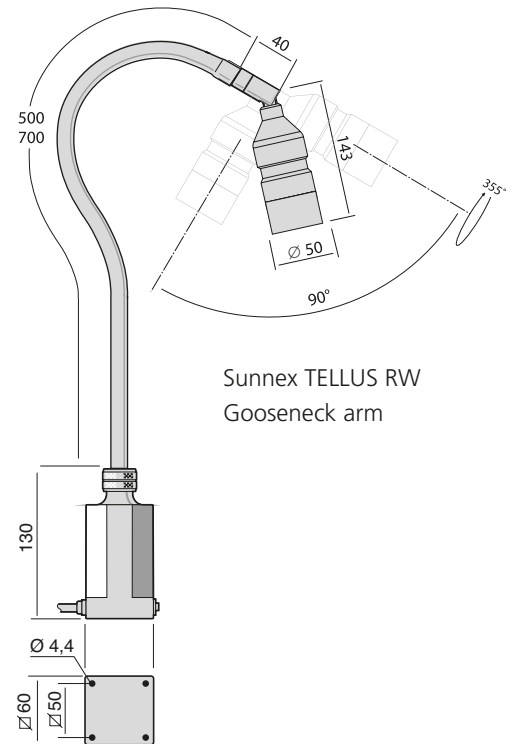

Funktioner

- Flexibel arm
- Teknisk livslängd > 30.000h
- SELV 12-24V AC/DC anslutningsspänning
- Röd och vit ljusfärg
- Dimmbar

Användningsområden

- Skeppsbryggor
- Förarhytt i tåg
- Andra fordon

Fördelar

- Låg energiförbrukning
- Låg värmeutveckling
- Röd och vit ljusfärg som kan växlas
- Flexibel arm för exakt inställning

Teknisk specifikation

Anslutningsspänning	12–24 AC/DC 2m sladdställ (100-240VAC Plugin AC/DC-Adapter för nätanslutning finns tillgänglig som tillbehör, IP44)
Effektförbrukning	5W
Teknisk livslängd	>30.000h
Armlängd	500 och 700mm
Färg	Svart
Färgtemperatur	6500K/ Röd 630nm
IP-klass	IP43, IP20
Skyddsklass	III
Ljusbild	45°
Ljusutbyte	77Lm. Vit 600Lx på 50cm avstånd. Röd 150Lx på 50cm avstånd.
Färgåtergivningsindex	CRI: 80 (6500K)
EMC:	EN 55015: 2019 + A11:2020, EN 60533:2015 (Bridge)

Modell	Arm	Anslutning	Annat	Artikelnr.
Tellus RW	500 mm	12-24V AC/DC	IP43	34500
	500 mm		Led, IP20	34510
	700 mm		IP43	34520
	700 mm		Led, IP20	34530

Spänningsförsörjning

Plug-in Adapter för Europa 230V
33901