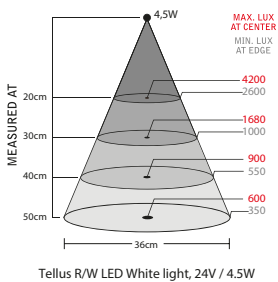

- Låg energiförbrukning
- Låg värmeutveckling
- Röd och vit ljusfärg som kan växlas
- Flexibel arm för exakt inställning

Teknisk specifikation

Anslutningsspänning	12–24 AC/DC 2m sladdställ (100-240VAC Plugin AC/DC-Adapter för nätanslutning finns tillgänglig som tillbehör, IP44)
Effektförbrukning	5W
Teknisk livslängd	>30.000h
Armlängd	500 och 700mm
Färg	Svart
Färgtemperatur	6500K/ Röd 630nm
IP-klass	IP43, IP20
Skyddsklass	III
Ljusbild	45°
Ljusutbyte	77Lm. Vit 600Lx på 50cm avstånd. Röd 150Lx på 50cm avstånd.
Färgåtergivningsindex	CRI: 80 (6500K)
EMC:	EN 55015: 2019 + A11:2020, EN 60533:2015 (Bridge)