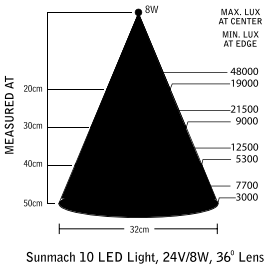

10W  
 500mm  
 Black  
 5 000K  
 IP 65  
 Class III  
 36°  
 800Lm, 7500 Lx at 50cm distance  
 CRI: 83  
 0,8kg  
 >25.000 h

BSCX#EF SHBC#FY  
 (FX#IU  
 -FC#EBVFS

PSU (100-240V~)

4UFDLEPTFOBEBQFSG#SPB7  
 33901