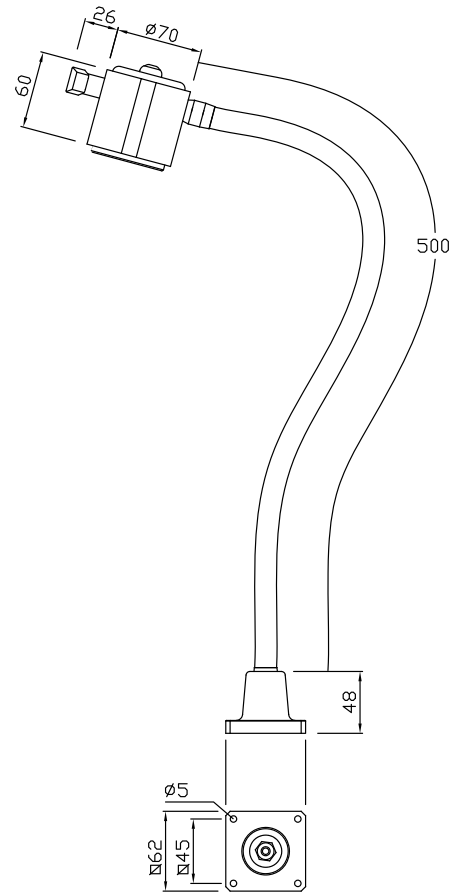

10W  
 500mm  
 Black  
 5 000K  
 IP 65  
 Class III  
 36°  
 800Lm, 7500 Lx at 50cm distance  
 CRI: 83  
 0,8kg  
 >25.000 h

BSCX#EF SHBC#FY  
 (FX#IU  
 -FC#EBVFS

PSU (100-240V~)

4UFDLEPTFOBEBQFSG#SPB7  
 33901