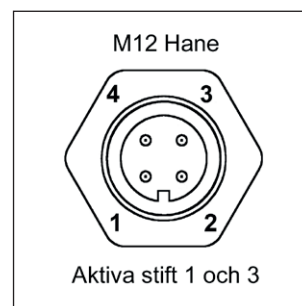

Lamphuvud i aluminium och tålig flexibel arm gör att den kan användas i varierande industri och professionella miljöer. Kan levereras med en extern plugin adapter 230V. Adapterns skyddsklass är IP44.

LED-tekniken erbjuder en låg energiförbrukning, minimalt servicebehov och liten påverkan av vibrationer. Ingen värmestrålning i ljusbilden och låg värmestrålning från lamphuvud ökar användningsområdet. Högt CRI-värde ger hög färgåtergivning på belysta ytor. Tellus levereras med 15° optik (DIM 30°) som standard, utbytbara 20° och 30° optik finns som tillbehör.

Anslutningspänning	12-24 V AC/DC (Tillbehör 230 V AC/DC-adapter)
Anslutningskabel	Standard 1,9 m H05VV-F
Kontaktidon	M12 (Hane) 4-pin A-kod
Effekt	3,3 W
Armlängder	500, 700 mm eller Spot
Färg	Svart
Färgtemperatur	4000 K
IP-klass	IP20, IP43 eller IP65
Skyddsklass	III
Ljusbild	15° (30° DIM). 20° och 30° finns som tillbehör
Ljusutbyte	300 Lm, 10540 Lx på 500 mm avstånd (15°)
Färgåtergivningindex	CRI: >92
Vikt	0,6-1,0 kg
Livslängd	>50000 h

Modell	Arm	Anslutning	Annat	Art. nr.
Tellus	500 mm	12-24 V AC/DC	IP43	34100
	500 mm	12-24 V AC/DC	IP20, Led	34110
	500 mm	12-24 V AC/DC	IP65	34200
	500 mm	12-24 V AC/DC	IP20, DIM	34300
Tellus	700 mm	12-24 V AC/DC	IP43	34120
	700 mm	12-24 V AC/DC	IP20, Led	34130
	700 mm	12-24 V AC/DC	IP65	34220
	700 mm	12-24 V AC/DC	IP20, DIM	34320
Tellus	40 mm	12-24 V AC/DC	IP20, Led	34160