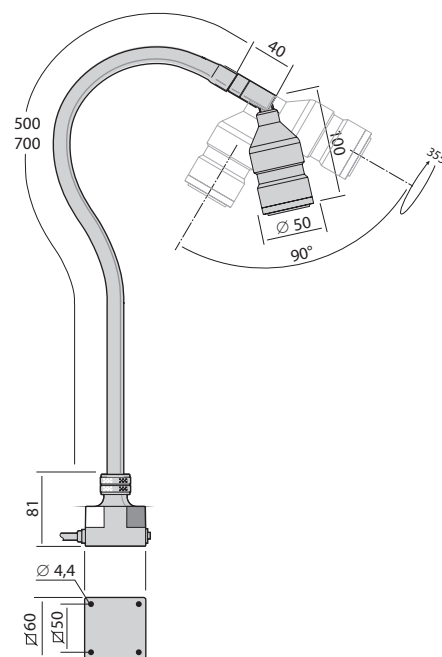

Lamphuvud i aluminium och tålig flexibel arm gör att den kan användas i varierande industri och professionella miljöer. Kan levereras med en extern plugin adapter 230V. Adapterns skyddsklass är IP44.

LED-tekniken erbjuder en låg energiförbrukning, minimalt servicebehov och liten påverkan av vibrationer. Ingen värmestrålning i ljusbilden och låg värmestrålning från lamphuvud ökar användningsområdet. Högt CRI-värde ger hög färgåtergivning på belysta ytor. Tellus levereras med 15° optik (DIM 30°) som standard, utbytbara 20° och 30° optik finns som tillbehör.

Kundanpassningar kan göras mot förfrågan.

Funktioner

- Armlängd 500, 700 mm samt spotlight
- Livslängd >50000 h
- IP20, IP43 eller IP65
- Dimbara utföranden finns
- 12-24 V AC/DC
- AC/DC-Adapter (220-240/24 V, IP44) finns som tillbehör

Anslutningspänning	12-24 V AC/DC (Tillbehör 230 V AC/DC-adapter)
Anslutningskabel	Standard 1,9 m H05VV-F
Kontaktidon	M12 (Hane) 4-pin A-kod
Effekt	3,3 W
Armlängder	500, 700 mm eller Spot
Färg	Svart
Färgtemperatur	4000 K
IP-klass	IP20, IP43 eller IP65
Skyddsklass	III
Ljusbild	15° (30° DIM). 20° och 30° finns som tillbehör
Ljusutbyte	300 Lm, 10540 Lx på 500 mm avstånd (15°)
Färgåtergivningindex	CRI: >92
Vikt	0,6-1,0 kg
Livslängd	>50000 h

Modell	Arm	Anslutning	Annat	Art. nr.
Tellus	500 mm	12-24 V AC/DC	IP43	34100
	500 mm	12-24 V AC/DC	IP20, Led	34110
	500 mm	12-24 V AC/DC	IP65	34200
	500 mm	12-24 V AC/DC	IP20, DIM	34300
Tellus	700 mm	12-24 V AC/DC	IP43	34120
	700 mm	12-24 V AC/DC	IP20, Led	34130
	700 mm	12-24 V AC/DC	IP65	34220
	700 mm	12-24 V AC/DC	IP20, DIM	34320
Tellus	40 mm	12-24 V AC/DC	IP20, Led	34160