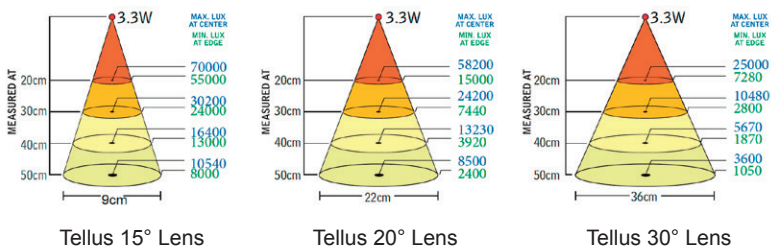

Anslutningspänning	12-24 V AC/DC (Tillbehör 230 V AC/DC-adapter)
Anslutningskabel	Standard 1,9 m H05VV-F
Kontaktidon	M12 (Hane) 4-pin A-kod
Effekt	3,3 W
Armlängder	500, 700 mm eller Spot
Färg	Svart
Färgtemperatur	4000 K
IP-klass	IP20, IP43 eller IP65
Skyddsklass	III
Ljusbild	15° (30° DIM). 20° och 30° finns som tillbehör
Ljusutbyte	300 Lm, 10540 Lx på 500 mm avstånd (15°)
Färgåtergivningindex	CRI: >92
Vikt	0,6-1,0 kg
Livslängd	>50000 h