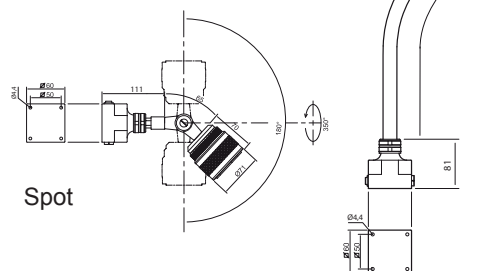

Gooseneck arm

Spot