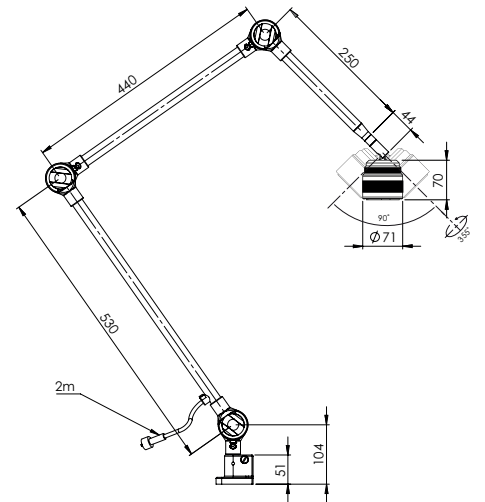

Kundanpassningar kan göras mot förfrågan.

Funktioner

- Upp till 36000Lux på 500mm avstånd
- Låg energiförbrukning, 6W
- Lamphuvud gjort av aluminium
- Färgåtergivningindex (CRI) på 92 gör att belysningen kan användas där höga krav på färgåtergivning finns.
- IP65 klassning på modeller med flexibel arm
- Dimmerfunktion i lamphuvudet

Teknisk specifikation

Anslutningspänning	12-24 V AC/DC (Tillbehör 230 V AC/DC-adapter)
Anslutningskabel	Standard 1,9 m H05VV-F
Kontaktton	M12 (Hane) 4-pin A-kod
Effekt	6 W
Armlängder	500, 700, 1000, 1250mm eller spot
Färg	Svart
Färgtemperatur	4000 K
IP-klass	IP20 eller IP65
Skyddsklass	III
Ljusbild	10° standard. 25° och 40° finns som tillbehör
Ljusutbyte	390 Lm, 39500 Lx på 500 mm avstånd (10° optik)
Färgåtergivningindex	CRI: 92
Vikt	1,6-2,5 kg
Livslängd	>50000 h
Dimmer	Standard

Arm	Anslutning	Optik	Version	Art. nr.
500mm	12-24V AC/DC	10°	IP65	33310
500mm	12-24V AC/DC	25°	IP65	33310-25
700mm	12-24V AC/DC	10°	IP65	33330
700mm	12-24V AC/DC	25°	IP65	33330-25
1000mm AAS	12-24V AC/DC	10°	IP20	33355
1000mm AAS	12-24V AC/DC	25°	IP20	33355-25
1250mm AAS	12-24V AC/DC	10°	IP20	33353
1250mm AAS	12-24V AC/DC	25°	IP20	33353-25
Spot	12-24V AC/DC	10°	IP20	33360
Spot	12-24V AC/DC	25°	IP20	33360-25