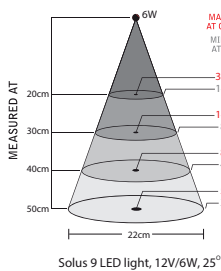

Kundanpassningar kan göras mot förfrågan.

Funktioner

- Upp till 36000Lux på 500mm avstånd
- Låg energiförbrukning, 6W
- Lamphuvud gjort av aluminium
- Färgåtergivningindex (CRI) på 92 gör att belysningen kan användas där höga krav på färgåtergivning finns.
- IP65 klassning på modeller med flexibel arm
- Dimmerfunktion i lamphuvudet

Teknisk specifikation

Anslutningspänning	12-24 V AC/DC (Tillbehör 230 V AC/DC-adapter)
Anslutningskabel	Standard 1,9 m H05VV-F
Kontaktton	M12 (Hane) 4-pin A-kod
Effekt	6 W
Armlängder	500, 700, 1000, 1250mm eller spot
Färg	Svart
Färgtemperatur	4000 K
IP-klass	IP20 eller IP65
Skyddsklass	III
Ljusbild	10° standard. 25° och 40° finns som tillbehör
Ljusutbyte	390 Lm, 39500 Lx på 500 mm avstånd (10° optik)
Färgåtergivningindex	CRI: 92
Vikt	1,6-2,5 kg
Livslängd	>50000 h
Dimmer	Standard