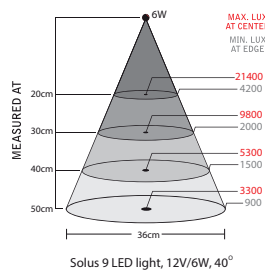

Kundanpassningar kan göras mot förfrågan.

Funktioner

- Upp till 36000Lux på 500mm avstånd
- Låg energiförbrukning, 6W
- Lamphuvud gjort av aluminium
- Färgåtergivningindex (CRI) på 92 gör att belysningen kan användas där höga krav på färgåtergivning finns.
- IP65 klassning på modeller med flexibel arm
- Dimmerfunktion i lamphuvudet

Teknisk specifikation

Anslutningspänning	12-24 V AC/DC (Tillbehör 230 V AC/DC-adapter)
Anslutningskabel	Standard 1,9 m H05VV-F
Kontaktton	M12 (Hane) 4-pin A-kod
Effekt	6 W
Armlängder	500, 700, 1000, 1250mm eller spot
Färg	Svart
Färgtemperatur	4000 K
IP-klass	IP20 eller IP65
Skyddsklass	III
Ljusbild	10° standard. 25° och 40° finns som tillbehör
Ljusutbyte	390 Lm, 39500 Lx på 500 mm avstånd (10° optik)
Färgåtergivningindex	CRI: 92
Vikt	1,6-2,5 kg
Livslängd	>50000 h
Dimmer	Standard