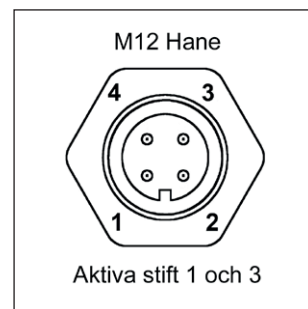

Teknisk specifikation

Anslutningspänning	12-24 V AC/DC (Tillbehör 230 V AC/DC-adapter)
Anslutningskabel	Standard 1,9 m H05VV-F
Kontaktton	M12 (Hane) 4-pin A-kod
Effekt	6 W
Armlängder	500, 700, 1000, 1250mm eller spot
Färg	Svart
Färgtemperatur	4000 K
IP-klass	IP20 eller IP65
Skyddsklass	III
Ljusbild	10° standard. 25° och 40° finns som tillbehör
Ljusutbyte	390 Lm, 39500 Lx på 500 mm avstånd (10° optik)
Färgåtergivningindex	CRI: 92
Vikt	1,6-2,5 kg
Livslängd	>50000 h
Dimmer	Standard

Arm	Anslutning	Optik	Version	Art. nr.
500mm	12-24V AC/DC	10°	IP65	33310
500mm	12-24V AC/DC	25°	IP65	33310-25
700mm	12-24V AC/DC	10°	IP65	33330
700mm	12-24V AC/DC	25°	IP65	33330-25
1000mm AAS	12-24V AC/DC	10°	IP20	33355
1000mm AAS	12-24V AC/DC	25°	IP20	33355-25
1250mm AAS	12-24V AC/DC	10°	IP20	33353
1250mm AAS	12-24V AC/DC	25°	IP20	33353-25
Spot	12-24V AC/DC	10°	IP20	33360
Spot	12-24V AC/DC	25°	IP20	33360-25

Tillbehör