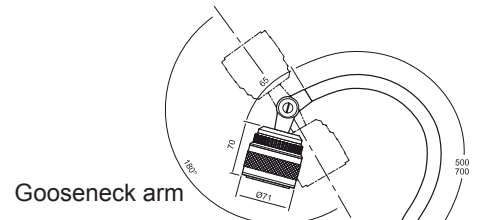

Teknisk specifikation

Anslutningspänning	12-24 V AC/DC (Tillbehör 230 V AC/DC-adapter)
Anslutningskabel	Standard 1,9 m H05VV-F
Kontaktton	M12 (Hane) 4-pin A-kod
Effekt	6 W
Armlängder	500, 700, 1000, 1250mm eller spot
Färg	Svart
Färgtemperatur	4000 K
IP-klass	IP20 eller IP65
Skyddsklass	III
Ljusbild	10° standard. 25° och 40° finns som tillbehör
Ljusutbyte	390 Lm, 39500 Lx på 500 mm avstånd (10° optik)
Färgåtergivningindex	CRI: 92
Vikt	1,6-2,5 kg
Livslängd	>50000 h
Dimmer	Standard

Arm	Anslutning	Optik	Version	Art. nr.
500mm	12-24V AC/DC	10°	IP65	33310
500mm	12-24V AC/DC	25°	IP65	33310-25
700mm	12-24V AC/DC	10°	IP65	33330
700mm	12-24V AC/DC	25°	IP65	33330-25
1000mm AAS	12-24V AC/DC	10°	IP20	33355
1000mm AAS	12-24V AC/DC	25°	IP20	33355-25
1250mm AAS	12-24V AC/DC	10°	IP20	33353
1250mm AAS	12-24V AC/DC	25°	IP20	33353-25
Spot	12-24V AC/DC	10°	IP20	33360
Spot	12-24V AC/DC	25°	IP20	33360-25

Tillbehör