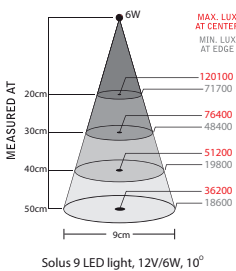

Kundanpassningar kan göras mot förfrågan.

Funktioner

- Upp till 36000Lux på 500mm avstånd
- Låg energiförbrukning, 6W
- Lamphuvud gjort av aluminium
- Färgåtergivningindex (CRI) på 92 gör att belysningen kan användas där höga krav på färgåtergivning finns.
- IP65 klassning på modeller med flexibel arm
- Dimmerfunktion i lamphuvudet

Teknisk specifikation

Anslutningspänning	12-24 V AC/DC (Tillbehör 230 V AC/DC-adapter)
Anslutningskabel	Standard 1,9 m H05VV-F
Kontaktton	M12 (Hane) 4-pin A-kod
Effekt	6 W
Armlängder	500, 700, 1000, 1250mm eller spot
Färg	Svart
Färgtemperatur	4000 K
IP-klass	IP20 eller IP65
Skyddsklass	III
Ljusbild	10° standard. 25° och 40° finns som tillbehör
Ljusutbyte	390 Lm, 39500 Lx på 500 mm avstånd (10° optik)
Färgåtergivningindex	CRI: 92
Vikt	1,6-2,5 kg
Livslängd	>50000 h
Dimmer	Standard