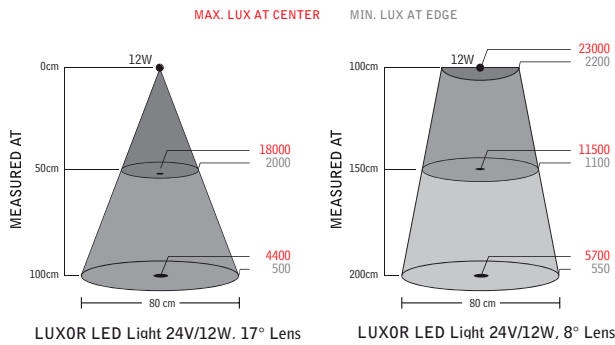

Effekten är 12W och lämpligt arbetsavstånd i standardutförande är 75cm - 200cm. Med snävare optik (8°) kan avståndet utökas till 350cm. Anslutningsspänningen är 24VDC för säker användning t.ex. i industrimiljö, adapter för anslutning till nätspänning finns som tillbehör. IP20 och IP65 utföranden finns som standardversioner.

Färg Svart

Färgtemperatur 4300K

IP-klass IP rating IP20/IP65

Skyddsklass III

Ljusutbyte 900Lm, 4400 Lx 17° std, 23000 Lx i 8° utförande
 på 100cm avstånd

Färgåtergivningsindex CRI: 95

Livslängd >50 000 h

| Modell | Arm | Anslutning | Annat | Art. nr. |
|--------|---------------|------------|----------|----------|
| Luxor | 500 mm flex | 24-36VDC | IP65 | 36100 |
| | 500 mm flex | | Led IP20 | 36110 |
| | Spot | | IP20 | 36160 |
| | AAS Två leder | | IP65 | 36155 |
| | AAS Tre leder | | IP65 | 36153 |