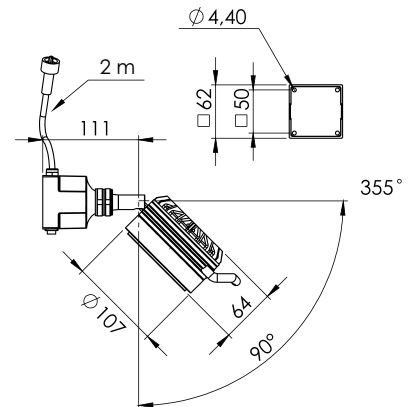

Tekniska specifikationer

Anslutningsspänning 24-36VDC 2m sladdställ (100-240VAC
Plugin AC/DC-Adapter finns som tillbehör, IP44)

Effektförbrukning 12W

Armlängd Fast armsystem AAS 1000 och 1250mm,
flexibel arm 500mm samt spot.

Färg Svart

Färgtemperatur 4300K

IP-klass IP rating IP20/IP65

Skyddsklass III

Ljusutbyte 900Lm, 4400 Lx 17° std, 23000 Lx i 8° utförande
på 100cm avstånd

Färgåtergivningsindex CRI: 95

Livslängd >50 000 h

Modell	Arm	Anslutning	Annat	Art. nr.
Luxor	500 mm flex	24-36VDC	IP65	36100
	500 mm flex		Led IP20	36110
	Spot		IP20	36160
	AAS Två leder		IP65	36155
	AAS Tre leder		IP65	36153

Spot

Spänningsförsörjning

Monteringstillbehör

Mer info om
Tillbehör
se separat datablad
www.sunnex.se