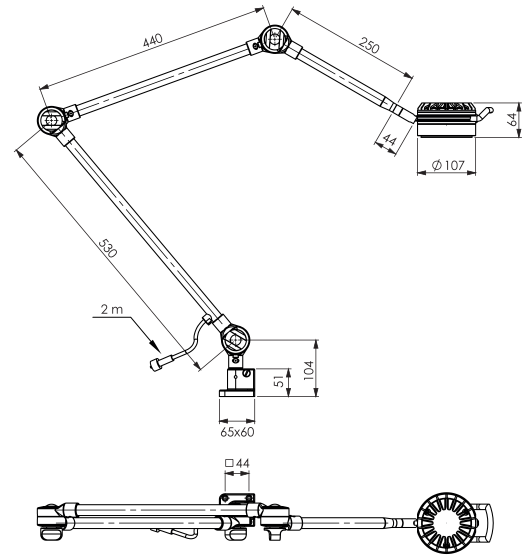

Modell	Arm	Anslutning	Annat	Art. nr.
Luxor	500 mm flex	24-36VDC	IP65	36100
	500 mm flex		Led IP20	36110
	Spot		IP20	36160
	AAS Två leder		IP65	36155
	AAS Tre leder		IP65	36153

AAS Tre leder