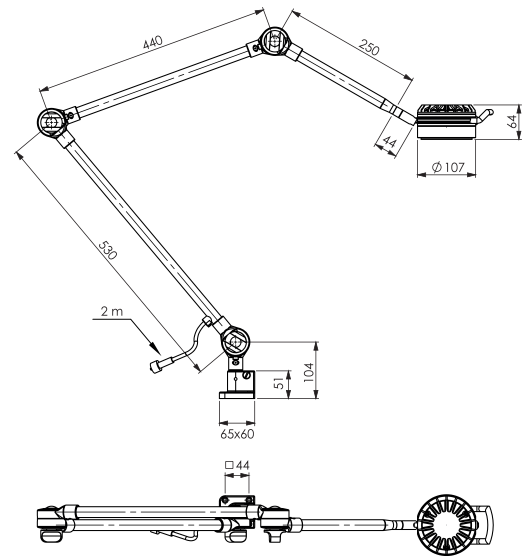

Effekten är 12 W och lämpligt arbetsavstånd i standardutförande är 75-200 cm. Med snävare optik (8°) kan avståndet utökas till 350 cm. Anslutningsspänningen är 24 V DC för säker användning t.ex. i industrimiljö och adapter för anslutning till nätspänning finns som tillbehör. IP20 och IP65 utföranden finns som standardversioner.

Teknisk specifikation

Anslutningspänning	24-36 V DC (Tillbehör 230 V AC/DC-adapter)
Anslutningskabel	Standard 1,9 m H05VV-F
Kontaktidon	M12 (Hane) 4-pin A-kod Pin 1 (+) Pin 3 (-)
Effekt	12 W
Armlängder	500, 1000, 1250 mm eller spot
Färg	Svart
Färgtemperatur	4300 K
IP-klass	IP20 eller IP65
Skyddsklass	III
Ljusbild	17° standard. 8° finns till tillbehör.
Ljusutbyte	900 Lm, 4400 Lx 17° std. 23000 Lx i 8° utförande på 1 m avstånd
Färgåtergivningsindex	CRI: 95
Vikt	0,8-2,2 kg
Livslängd	>50000 h

Arm	Anslutning	Version	Art. nr.
500 mm	24-36 V DC	IP65	36100
500 mm	24-36 V DC	IP20, Led	36110
Spot	24-36 V DC	IP20	36160
AAS två leder	24-36 V DC	IP65	36155
AAS tre leder	24-36 V DC	IP65	36153

Tillbehör