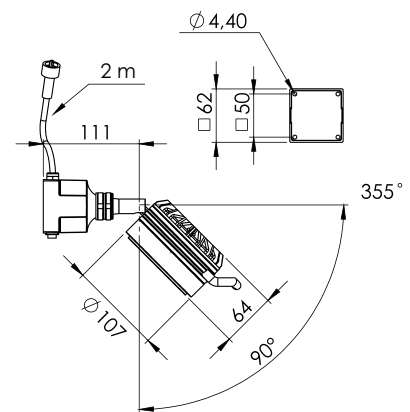

Effekten är 12 W och lämpligt arbetsavstånd i standardutförande är 75-200 cm. Med snävare optik (8°) kan avståndet utökas till 350 cm. Anslutningsspänningen är 24 V DC för säker användning t.ex. i industrimiljö och adapter för anslutning till nätspänning finns som tillbehör. IP20 och IP65 utföranden finns som standardversioner.

Teknisk specifikation

Anslutningspänning	24-36 V DC (Tillbehör 230 V AC/DC-adapter)
Anslutningskabel	Standard 1,9 m H05VV-F
Kontaktidon	M12 (Hane) 4-pin A-kod Pin 1 (+) Pin 3 (-)
Effekt	12 W
Armlängder	500, 1000, 1250 mm eller spot
Färg	Svart
Färgtemperatur	4300 K
IP-klass	IP20 eller IP65
Skyddsklass	III
Ljusbild	17° standard. 8° finns till tillbehör.
Ljusutbyte	900 Lm, 4400 Lx 17° std. 23000 Lx i 8° utförande på 1 m avstånd
Färgåtergivningsindex	CRI: 95
Vikt	0,8-2,2 kg
Livslängd	>50000 h

Arm	Anslutning	Version	Art. nr.
500 mm	24-36 V DC	IP65	36100
500 mm	24-36 V DC	IP20, Led	36110
Spot	24-36 V DC	IP20	36160
AAS två leder	24-36 V DC	IP65	36155
AAS tre leder	24-36 V DC	IP65	36153

Tillbehör