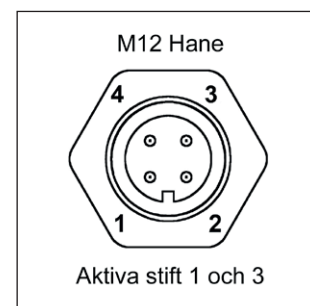

Teknisk specifikation

Anslutningspänning	24-36 V DC (Tillbehör 230 V AC/DC-adapter)
Anslutningskabel	Standard 1,9 m H05VV-F
Kontaktidon	M12 (Hane) 4-pin A-kod Pin 1 (+) Pin 3 (-)
Effekt	12 W
Armlängder	500, 1000, 1250 mm eller spot
Färg	Svart
Färgtemperatur	4300 K
IP-klass	IP20 eller IP65
Skyddsklass	III
Ljusbild	17° standard. 8° finns till tillbehör.
Ljusutbyte	900 Lm, 4400 Lx 17° std. 23000 Lx i 8° utförande på 1 m avstånd
Färgåtergivningsindex	CRI: 95
Vikt	0,8-2,2 kg
Livslängd	>50000 h

Arm	Anslutning	Version	Art. nr.
500 mm	24-36 V DC	IP65	36100
500 mm	24-36 V DC	IP20, Led	36110
Spot	24-36 V DC	IP20	36160
AAS två leder	24-36 V DC	IP65	36155
AAS tre leder	24-36 V DC	IP65	36153

Tillbehör