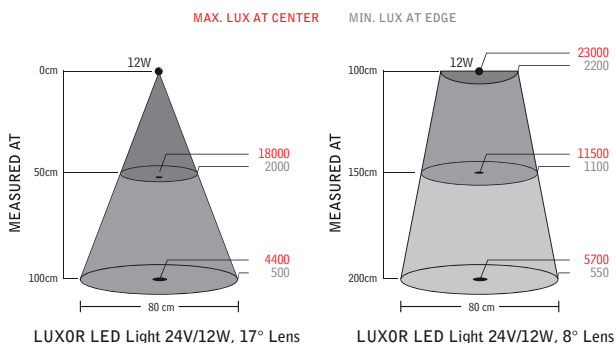

Effekten är 12 W och lämpligt arbetsavstånd i standardutförande är 75-200 cm. Med snävare optik (8°) kan avståndet utökas till 350 cm. Anslutningsspänningen är 24 V DC för säker användning t.ex. i industrimiljö och adapter för anslutning till nätspänning finns som tillbehör. IP20 och IP65 utföranden finns som standardversioner.

Teknisk specifikation

Anslutningspänning	24-36 V DC (Tillbehör 230 V AC/DC-adapter)
Anslutningskabel	Standard 1,9 m H05VV-F
Kontaktidon	M12 (Hane) 4-pin A-kod Pin 1 (+) Pin 3 (-)
Effekt	12 W
Armlängder	500, 1000, 1250 mm eller spot
Färg	Svart
Färgtemperatur	4300 K
IP-klass	IP20 eller IP65
Skyddsklass	III
Ljusbild	17° standard. 8° finns till tillbehör.
Ljusutbyte	900 Lm, 4400 Lx 17° std. 23000 Lx i 8° utförande på 1 m avstånd
Färgåtergivningsindex	CRI: 95
Vikt	0,8-2,2 kg
Livslängd	>50000 h