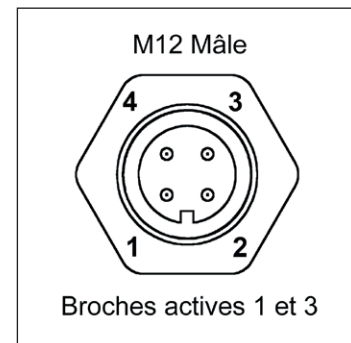

Lumius peut être livré avec un adaptateur externe enfichable pour une tension de 230 V. La classe de protection de l'adaptateur est IP44.

Des versions personnalisées sont disponibles.

Fonctions

- Longueur du bras 500 mm, 700 mm et projecteur
- Durée de vie des LED >100000 h
- IP20, IP44 et IP65
- Gradable pratiquement jusqu'à zéro, toujours à partir de faible intensité
- 12-36 V DC
- Adaptateur AC/DC. 220–240/24 V, IP44 disponible en tant qu'accessoire

Caractéristiques techniques

Tension d'alimentation	12-36 V DC (Accessoire 230 V AC/DC-adapter)
Câble de connexion	Standard 1,9 m H05VV-F
Connecteur	M12 (Mâle) 4-pin A-code Pin 1 (+) Pin 3 (-)
Consommation d'énergie	4 W
Longueur du bras	500, 700 mm ou Spot
Couleur	Noir
Température de couleur	4300 K
Indice de protection	IP20, IP44 ou IP65
Classe de protection	III
Angle de faisceau	10° std (25° DIM). 25° ou 40° comme accessoire
Rendement lumineux	260 Lm, 14400 Lx pâ 500 mm distance (10°)
Indice de rendu de couleur	CRI: 95
Poids	0,8-1,5 kg
Durée de vie	>100000 h

Bras	Connexion	Version	N° pièce
500 mm	12-36 V DC	IP20	30010
500 mm	12-36 V DC	IP65	30013
500 mm	12-36 V DC	IP44, Dim	30110
500 mm	12-36 V DC	IP20, Rotule	30015
500 mm	12-36 V DC	IP20, Rotule, Dim	30115
700 mm	12-36 V DC	IP20	30030
700 mm	12-36 V DC	IP65	30033
700 mm	12-36 V DC	IP44, Dim	30130
700 mm	12-36 V DC	IP20, Rotule	30035
700 mm	12-36 V DC	IP20, Rotule, Dim	30135
Spot	12-36 V DC	IP20, Rotule	30011
Spot	12-36 V DC	IP20, Dim	30111