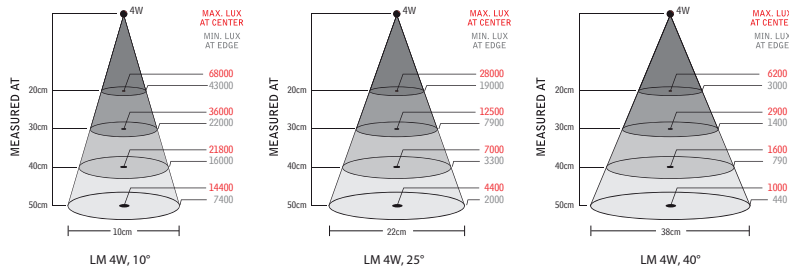

Caractéristiques techniques

Tension d'alimentation	12-36 V DC (Accessoire 230 V AC/DC-adapter)
Câble de connexion	Standard 1,9 m H05VV-F
Connecteur	M12 (Mâle) 4-pin A-code Pin 1 (+) Pin 3 (-)
Consommation d'énergie	4 W
Longueur du bras	500, 700 mm ou Spot
Couleur	Noir
Température de couleur	4300 K
Indice de protection	IP20, IP44 ou IP65
Classe de protection	III
Angle de faisceau	10° std (25° DIM). 25° ou 40° comme accessoire
Rendement lumineux	260 Lm, 14400 Lx pâ 500 mm distance (10°)
Indice de rendu de couleur	CRI: 95
Poids	0,8-1,5 kg
Durée de vie	>100000 h