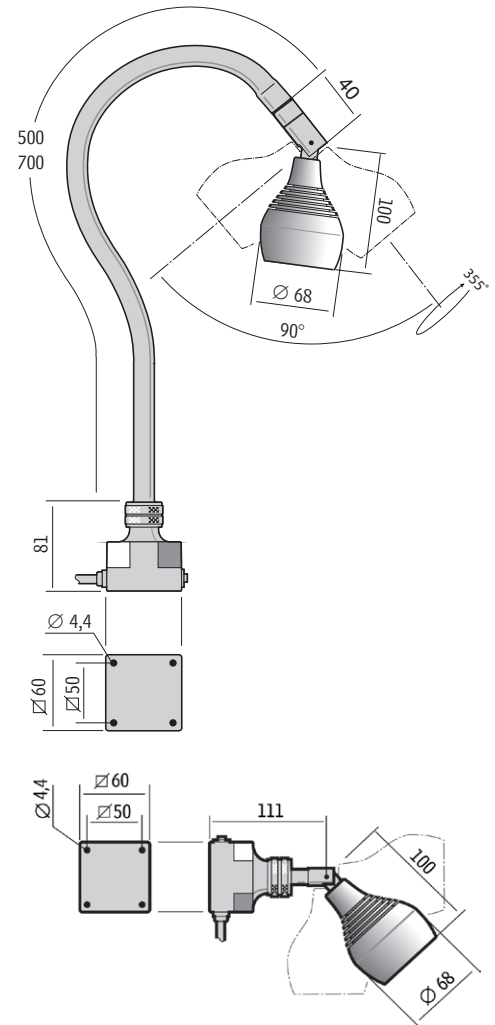

Lumius peut être livré avec un adaptateur externe enfichable pour une tension de 230 V. La classe de protection de l'adaptateur est IP44.

Des versions personnalisées sont disponibles.

Fonctions

- Longueur du bras 500 mm, 700 mm et projecteur
- Durée de vie des LED >100000 h
- IP20, IP44 et IP65
- Gradable pratiquement jusqu'à zéro, toujours à partir de faible intensité
- 12-36 V DC
- Adaptateur AC/DC. 220–240/24 V, IP44 disponible en tant qu'accessoire

Caractéristiques techniques

Tension d'alimentation	12-36 V DC (Accessoire 230 V AC/DC-adapter)
Câble de connexion	Standard 1,9 m H05VV-F
Connecteur	M12 (Mâle) 4-pin A-code Pin 1 (+) Pin 3 (-)
Consommation d'énergie	4 W
Longueur du bras	500, 700 mm ou Spot
Couleur	Noir
Température de couleur	4300 K
Indice de protection	IP20, IP44 ou IP65
Classe de protection	III
Angle de faisceau	10° std (25° DIM). 25° ou 40° comme accessoire
Rendement lumineux	260 Lm, 14400 Lx pâ 500 mm distance (10°)
Indice de rendu de couleur	CRI: 95
Poids	0,8-1,5 kg
Durée de vie	>100000 h

Bras	Connexion	Version	N° pièce
500 mm	12-36 V DC	IP20	30010
500 mm	12-36 V DC	IP65	30013
500 mm	12-36 V DC	IP44, Dim	30110
500 mm	12-36 V DC	IP20, Rotule	30015
500 mm	12-36 V DC	IP20, Rotule, Dim	30115
700 mm	12-36 V DC	IP20	30030
700 mm	12-36 V DC	IP65	30033
700 mm	12-36 V DC	IP44, Dim	30130
700 mm	12-36 V DC	IP20, Rotule	30035
700 mm	12-36 V DC	IP20, Rotule, Dim	30135
Spot	12-36 V DC	IP20, Rotule	30011
Spot	12-36 V DC	IP20, Dim	30111