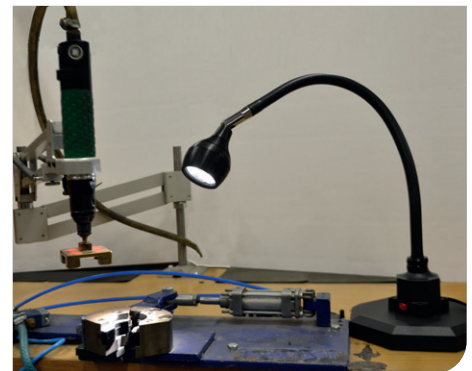

Lumius peut être livré avec un adaptateur externe enfichable pour une tension de 230 V. La classe de protection de l'adaptateur est IP44.

Des versions personnalisées sont disponibles.

Fonctions

- Longueur du bras 500 mm, 700 mm et projecteur
- Durée de vie des LED >100000 h
- IP20, IP44 et IP65
- Gradable pratiquement jusqu'à zéro, toujours à partir de faible intensité
- 12-36 V DC
- Adaptateur AC/DC. 220–240/24 V, IP44 disponible en tant qu'accessoire

Applications

- Applications industrielles extensives
- Véhicules
- Applications militaires et marines, lentille rouge disponible en accessoire

Avantages

- Longue durée de vie
- Composants de haute qualité
- Motif lumineux de haute qualité
- Indice élevé de rendu des couleurs
- Bras flexible robuste
- M12 connecteur