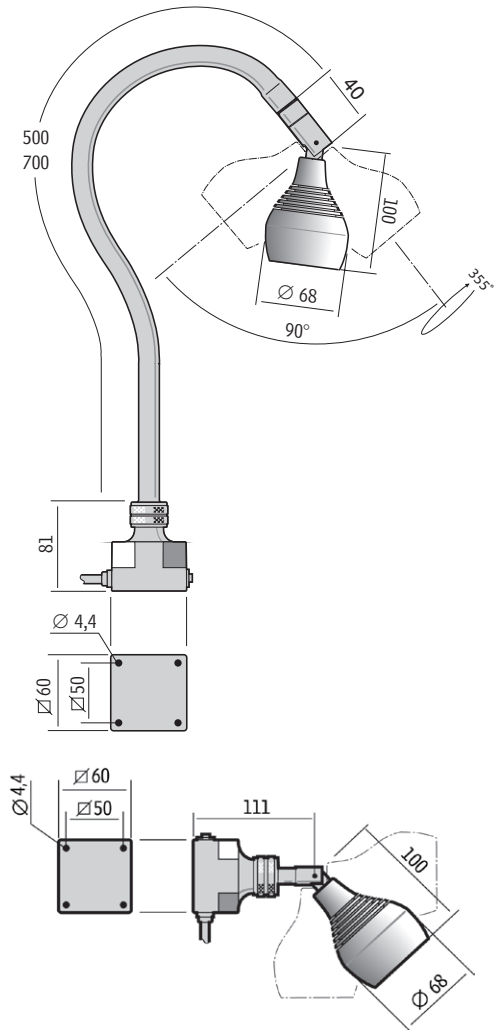

## Funktionen

- Armlänge 500, 700 mm und spot
- LED Lebensdauer > 100000 h
- IP20, IP44 oder IP65
- Dimmbar nahezu null, immer mit geringster Intensität gestartet
- 12-36 V DC SELV Betriebsspannung für Industrieumgebungen
- Adapter für 230 V Netzanschluss erhältlich

### Technische Spezifikationen

Betriebsspannung	12-36 V DC (Zubehör 230 V AC/DC-adapter)
Verbindungskabel	Standard 1,9 m H05VV-F
Steckverbinder	M12 (Male) 4-pol A
Stromverbrauch	4 W
Armlänge	500, 700 mm oder Spot
Farbe	Schwarz
Farbtemperatur	4300 K
Schutzart	IP20, IP44 oder IP65
Schutzklasse	III
Abstrahlwinkel	10° std (25° DIM). 25° oder 40° als Zubehör
Beleuchtungsstärke	260 Lm, 14400 Lx aus 500 mm der Ferne (10°)
Farbwiedergabeindex	CRI: 95
Gewicht	0,8-1,5 kg
Lebensdauer	>100000 h

Arm	Anschluss	Version	Artikel
500 mm	12-36 V DC	IP20	30010
500 mm	12-36 V DC	IP65	30013
500 mm	12-36 V DC	IP44, Dim	30110
500 mm	12-36 V DC	IP20, Gelenk	30015
500 mm	12-36 V DC	IP20, Gelenk, Dim	30115
700 mm	12-36 V DC	IP20	30030
700 mm	12-36 V DC	IP65	30033
700 mm	12-36 V DC	IP44, Dim	30130
700 mm	12-36 V DC	IP20, Gelenk	30035
700 mm	12-36 V DC	IP20, Gelenk, Dim	30135
Spot	12-36 V DC	IP20, Gelenk	30011
Spot	12-36 V DC	IP20, Dim	30111