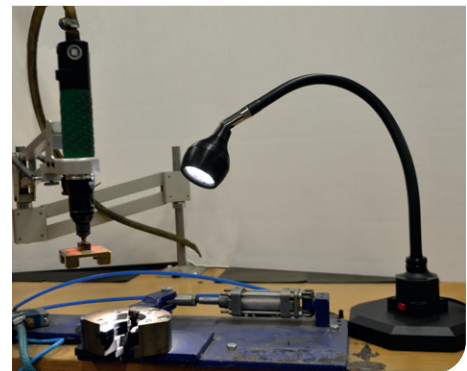

Auf die Kundenbedürfnisse zugeschnittene Versionen verfügbar.

Funktionen

- Armlänge 500, 700 mm und spot
- LED Lebensdauer > 100000 h
- IP20, IP44 oder IP65
- Dimmbar nahezu null, immer mit geringster Intensität gestartet
- 12-36 V DC SELV Betriebsspannung für Industrieumgebungen
- Adapter für 230 V Netzanschluss erhältlich

Anwendungsbereiche

- Industrielle Schwerlasteinsätze
- Fahrzeuge
- Militär & Marine Anwendungen, rotes Glas als Zubehör erhältlich

Vorteile

- Lange Lebensdauer
- Hochwertige Komponenten
- Hochwertige Lichtmuster
- Hohe Farbwiedergabe
- Robuster flexibler Arm und Robustes Design
- M12 Streckverbinder