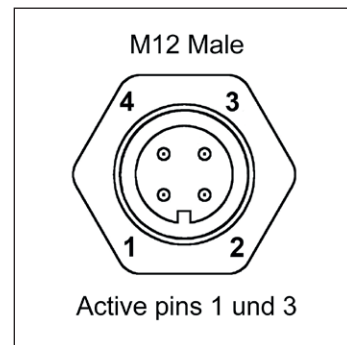

### Technische Spezifikationen

Betriebsspannung	12-36 V DC (Zubehör 230 V AC/DC-adapter)
Verbindungskabel	Standard 1,9 m H05VV-F
Steckverbinder	M12 (Male) 4-pol A
Stromverbrauch	4 W
Armlänge	500, 700 mm oder Spot
Farbe	Schwarz
Farbtemperatur	4300 K
Schutzart	IP20, IP44 oder IP65
Schutzklasse	III
Abstrahlwinkel	10° std (25° DIM). 25° oder 40° als Zubehör
Beleuchtungsstärke	260 Lm, 14400 Lx aus 500 mm der Ferne (10°)
Farbwiedergabeindex	CRI: 95
Gewicht	0,8-1,5 kg
Lebensdauer	>100000 h

Arm	Anschluss	Version	Artikel
500 mm	12-36 V DC	IP20	30010
500 mm	12-36 V DC	IP65	30013
500 mm	12-36 V DC	IP44, Dim	30110
500 mm	12-36 V DC	IP20, Gelenk	30015
500 mm	12-36 V DC	IP20, Gelenk, Dim	30115
700 mm	12-36 V DC	IP20	30030
700 mm	12-36 V DC	IP65	30033
700 mm	12-36 V DC	IP44, Dim	30130
700 mm	12-36 V DC	IP20, Gelenk	30035
700 mm	12-36 V DC	IP20, Gelenk, Dim	30135
Spot	12-36 V DC	IP20, Gelenk	30011
Spot	12-36 V DC	IP20, Dim	30111