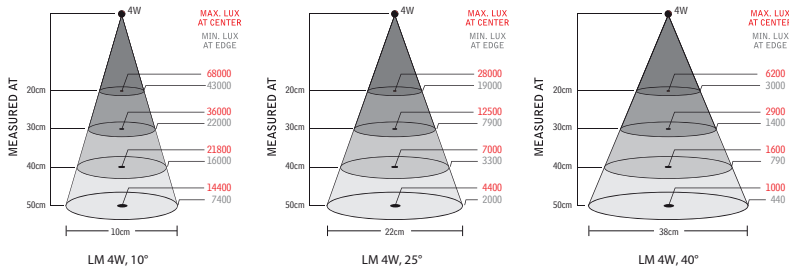

### Technische Spezifikationen

Betriebsspannung	12-36 V DC (Zubehör 230 V AC/DC-adapter)
Verbindungskabel	Standard 1,9 m H05VV-F
Steckverbinder	M12 (Male) 4-pol A
Stromverbrauch	4 W
Armlänge	500, 700 mm oder Spot
Farbe	Schwarz
Farbtemperatur	4300 K
Schutzart	IP20, IP44 oder IP65
Schutzklasse	III
Abstrahlwinkel	10° std (25° DIM). 25° oder 40° als Zubehör
Beleuchtungsstärke	260 Lm, 14400 Lx aus 500 mm der Ferne (10°)
Farbwiedergabeindex	CRI: 95
Gewicht	0,8-1,5 kg
Lebensdauer	>100000 h