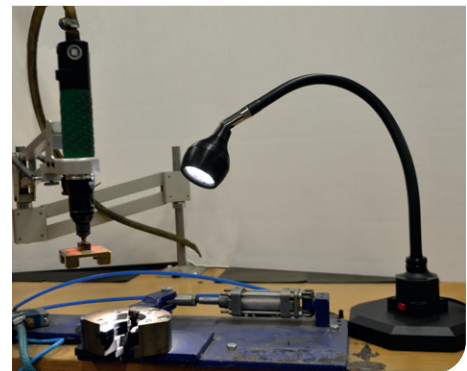

Auf die Kundenbedürfnisse zugeschnittene Versionen verfügbar.

Funktionen

- Armlänge 500, 700 mm und spot
- LED Lebensdauer > 100000 h
- IP20, IP44 oder IP65
- Dimmbar nahezu null, immer mit geringster Intensität gestartet
- 12-36 V DC SELV Betriebsspannung für Industrieumgebungen
- Adapter für 220–240/24 V Netzanschluss erhältlich

Anwendungsbereiche

- Industrielle Schwerlasteinsätze
- Fahrzeuge
- Militär & Marine Anwendungen, rotes Glas als Zubehör erhältlich

Vorteile

- Lange Lebensdauer
- Hochwertige Komponenten
- Hochwertige Lichtmuster
- Hohe Farbwiedergabe
- Robuster flexibler Arm und Robustes Design
- M12 Streckverbinder