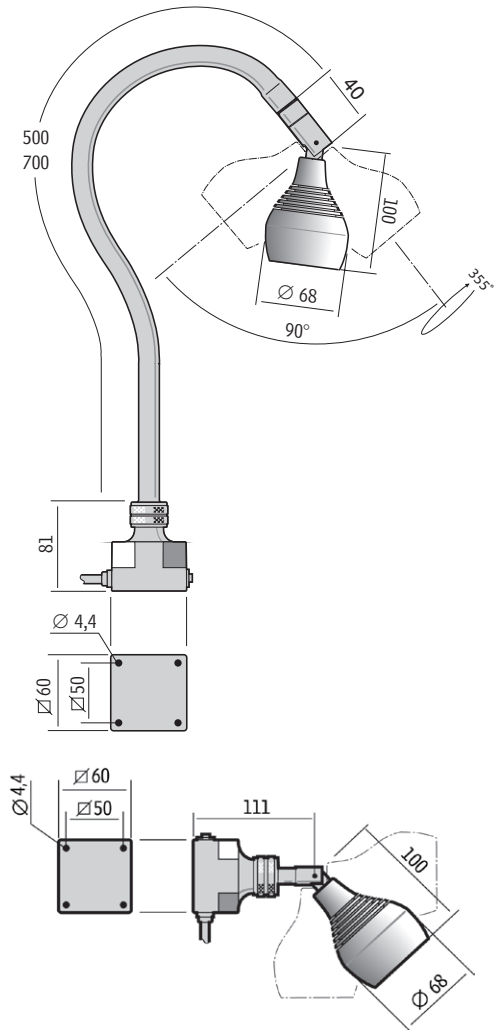

## Funktionen

- Armlänge 500, 700 mm und spot
- LED Lebensdauer > 100000 h
- IP20, IP44 oder IP65
- Dimmbar nahezu null, immer mit geringster Intensität gestartet
- 12-36 V DC SELV Betriebsspannung für Industrieumgebungen
- Adapter für 220–240/24 V Netzanschluss erhältlich

### Technische Spezifikationen

Betriebsspannung	12-36 V DC (Zubehör 230 V AC/DC-adapter)
Verbindungskabel	Standard 1,9 m H05VV-F
Steckverbinder	M12 (Male) 4-pol A Pin 1 (+) Pin 3 (-)
Stromverbrauch	4 W
Armlänge	500, 700 mm oder Spot
Farbe	Schwarz
Farbtemperatur	4300 K
Schutzart	IP20, IP44 oder IP65
Schutzklasse	III
Abstrahlwinkel	10° std (25° DIM). 25° oder 40° als Zubehör
Beleuchtungsstärke	260 Lm, 14400 Lx aus 500 mm der Ferne (10°)
Farbwiedergabeindex	CRI: 95
Gewicht	0,8-1,5 kg
Lebensdauer	>100000 h

Arm	Anschluss	Version	Artikel
500 mm	12-36 V DC	IP20	30010
500 mm	12-36 V DC	IP65	30013
500 mm	12-36 V DC	IP44, Dim	30110
500 mm	12-36 V DC	IP20, Gelenk	30015
500 mm	12-36 V DC	IP20, Gelenk, Dim	30115
700 mm	12-36 V DC	IP20	30030
700 mm	12-36 V DC	IP65	30033
700 mm	12-36 V DC	IP44, Dim	30130
700 mm	12-36 V DC	IP20, Gelenk	30035
700 mm	12-36 V DC	IP20, Gelenk, Dim	30135
Spot	12-36 V DC	IP20, Gelenk	30011
Spot	12-36 V DC	IP20, Dim	30111