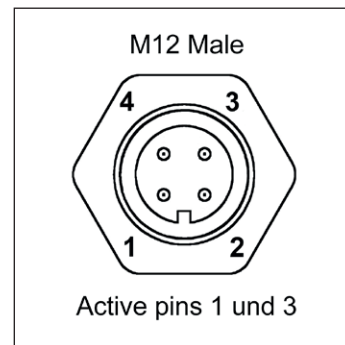

### Technische Spezifikationen

Betriebsspannung	12-36 V DC (Zubehör 230 V AC/DC-adapter)
Verbindungskabel	Standard 1,9 m H05VV-F
Steckverbinder	M12 (Male) 4-pol A Pin 1 (+) Pin 3 (-)
Stromverbrauch	4 W
Armlänge	500, 700 mm oder Spot
Farbe	Schwarz
Farbtemperatur	4300 K
Schutzart	IP20, IP44 oder IP65
Schutzklasse	III
Abstrahlwinkel	10° std (25° DIM). 25° oder 40° als Zubehör
Beleuchtungsstärke	260 Lm, 14400 Lx aus 500 mm der Ferne (10°)
Farbwiedergabeindex	CRI: 95
Gewicht	0,8-1,5 kg
Lebensdauer	>100000 h

Arm	Anschluss	Version	Artikel
500 mm	12-36 V DC	IP20	30010
500 mm	12-36 V DC	IP65	30013
500 mm	12-36 V DC	IP44, Dim	30110
500 mm	12-36 V DC	IP20, Gelenk	30015
500 mm	12-36 V DC	IP20, Gelenk, Dim	30115
700 mm	12-36 V DC	IP20	30030
700 mm	12-36 V DC	IP65	30033
700 mm	12-36 V DC	IP44, Dim	30130
700 mm	12-36 V DC	IP20, Gelenk	30035
700 mm	12-36 V DC	IP20, Gelenk, Dim	30135
Spot	12-36 V DC	IP20, Gelenk	30011
Spot	12-36 V DC	IP20, Dim	30111