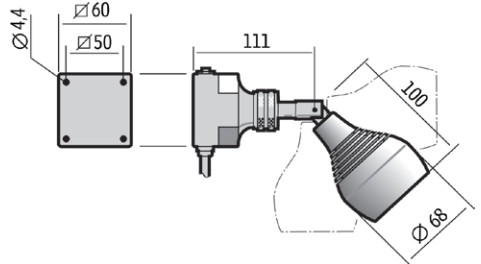

### Technische Spezifikationen

Betriebsspannung	12-36 V DC (Zubehör 230 V AC/DC-adapter)
Verbindungskabel	Standard 1,9 m H05VV-F
Steckverbinder	M12 (Male) 4-pol A Pin 1 (+) Pin 3 (-)
Stromverbrauch	4 W
Armlänge	500, 700 mm oder Spot
Farbe	Schwarz
Farbtemperatur	4300 K
Schutzart	IP20, IP44 oder IP65
Schutzklasse	III
Abstrahlwinkel	10° std (25° DIM). 25° oder 40° als Zubehör
Beleuchtungsstärke	260 Lm, 14400 Lx aus 500 mm der Ferne (10°)
Farbwiedergabeindex	CRI: 95
Gewicht	0,8-1,5 kg
Lebensdauer	>100000 h

Arm	Anschluss	Version	Artikel
500 mm	12-36 V DC	IP20	30010
500 mm	12-36 V DC	IP65	30013
500 mm	12-36 V DC	IP44, Dim	30110
500 mm	12-36 V DC	IP20, Gelenk	30015
500 mm	12-36 V DC	IP20, Gelenk, Dim	30115
700 mm	12-36 V DC	IP20	30030
700 mm	12-36 V DC	IP65	30033
700 mm	12-36 V DC	IP44, Dim	30130
700 mm	12-36 V DC	IP20, Gelenk	30035
700 mm	12-36 V DC	IP20, Gelenk, Dim	30135
Spot	12-36 V DC	IP20, Gelenk	30011
Spot	12-36 V DC	IP20, Dim	30111