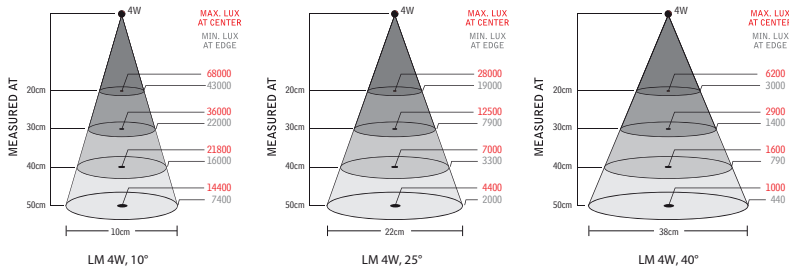

### Technische Spezifikationen

Betriebsspannung	12-36 V DC (Zubehör 230 V AC/DC-adapter)
Verbindungskabel	Standard 1,9 m H05VV-F
Steckverbinder	M12 (Male) 4-pol A Pin 1 (+) Pin 3 (-)
Stromverbrauch	4 W
Armlänge	500, 700 mm oder Spot
Farbe	Schwarz
Farbtemperatur	4300 K
Schutzart	IP20, IP44 oder IP65
Schutzklasse	III
Abstrahlwinkel	10° std (25° DIM). 25° oder 40° als Zubehör
Beleuchtungsstärke	260 Lm, 14400 Lx aus 500 mm der Ferne (10°)
Farbwiedergabeindex	CRI: 95
Gewicht	0,8-1,5 kg
Lebensdauer	>100000 h