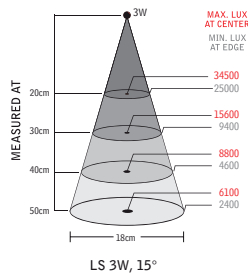

Fördelar

- Lång livslängd
- Komponenter av hög kvalitet
- Tålig flexibel arm
- Robust konstruktion
- M12 kontaktdon

Teknisk specifikation

Anslutningspänning	12-24 V AC/DC (Tillbehör 230 V AC/DC-adapter)
Anslutningskabel	Standard 1,9 m H05VV-F
Kontaktton	M12 (Hane) 4-pin A-kod
Effekt	3 W
Armlängder	500, 700 mm eller Spot
Färg	Svart
Färgtemperatur	5500 K
IP-klass	IP20
Skyddsklass	III
Ljusbild	15°
Ljusutbyte	165 Lm, 6100 Lx på 500 mm avstånd
Färgåtergivningindex	CRI: 80
Vikt	0,8-1,2 kg
Livslängd	>25000 h