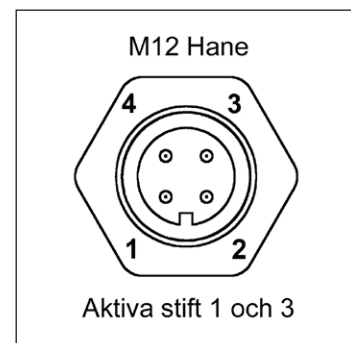

Fördelar

- Lång livslängd
- Komponenter av hög kvalitet
- Tålig flexibel arm
- Robust konstruktion
- M12 kontaktdon

Teknisk specifikation

Anslutningspänning	12-24 V AC/DC (Tillbehör 230 V AC/DC-adapter)
Anslutningskabel	Standard 1,9 m H05VV-F
Kontaktton	M12 (Hane) 4-pin A-kod
Effekt	3 W
Armlängder	500, 700 mm eller Spot
Färg	Svart
Färgtemperatur	5500 K
IP-klass	IP20
Skyddsklass	III
Ljusbild	15°
Ljusutbyte	165 Lm, 6100 Lx på 500 mm avstånd
Färgåtergivningindex	CRI: 80
Vikt	0,8-1,2 kg
Livslängd	>25000 h

Arm	Anslutning	Version	Art. nr.
500 mm	12-24 V AC/DC		30305
500 mm	12-24 V AC/DC	Led	30320
700 mm	12-24 V AC/DC		30310
700 mm	12-24 V AC/DC	Led	30325
40 mm	12-24 V AC/DC	Led	30330

Tillbehör

Plugin Adapter 220-240 V
33920