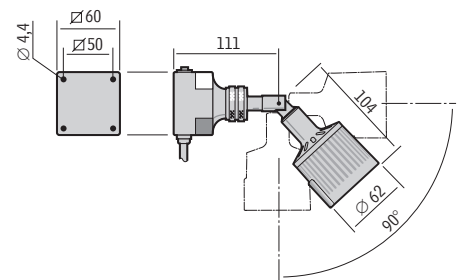

Fördelar

- Lång livslängd
- Komponenter av hög kvalitet
- Tålig flexibel arm
- Robust konstruktion
- M12 kontaktdon

Teknisk specifikation

Anslutningspänning	12-24 V AC/DC (Tillbehör 230 V AC/DC-adapter)
Anslutningskabel	Standard 1,9 m H05VV-F
Kontaktton	M12 (Hane) 4-pin A-kod
Effekt	3 W
Armlängder	500, 700 mm eller Spot
Färg	Svart
Färgtemperatur	5500 K
IP-klass	IP20
Skyddsklass	III
Ljusbild	15°
Ljusutbyte	165 Lm, 6100 Lx på 500 mm avstånd
Färgåtergivningindex	CRI: 80
Vikt	0,8-1,2 kg
Livslängd	>25000 h

Arm	Anslutning	Version	Art. nr.
500 mm	12-24 V AC/DC		30305
500 mm	12-24 V AC/DC	Led	30320
700 mm	12-24 V AC/DC		30310
700 mm	12-24 V AC/DC	Led	30325
40 mm	12-24 V AC/DC	Led	30330

Tillbehör

Plugin Adapter 220-240 V
33920