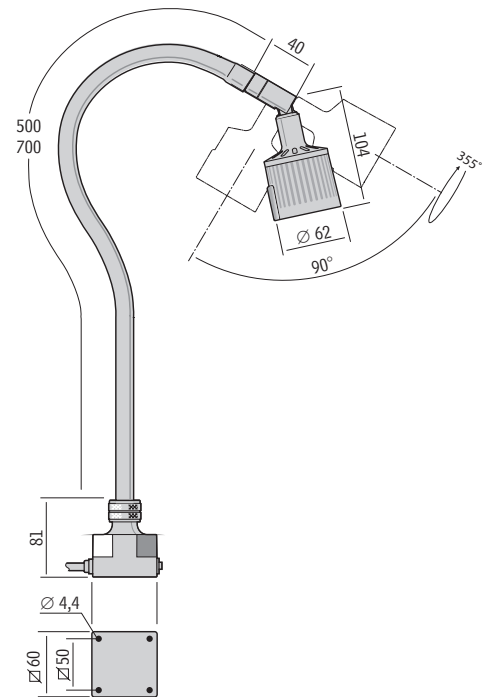

Fördelar

- Lång livslängd
- Komponenter av hög kvalitet
- Tålig flexibel arm
- Robust konstruktion
- M12 kontaktdon

Teknisk specifikation

Anslutningspänning	12-24 V AC/DC (Tillbehör 230 V AC/DC-adapter)
Anslutningskabel	Standard 1,9 m H05VV-F
Kontaktton	M12 (Hane) 4-pin A-kod
Effekt	3 W
Armlängder	500, 700 mm eller Spot
Färg	Svart
Färgtemperatur	5500 K
IP-klass	IP20
Skyddsklass	III
Ljusbild	15°
Ljusutbyte	165 Lm, 6100 Lx på 500 mm avstånd
Färgåtergivningindex	CRI: 80
Vikt	0,8-1,2 kg
Livslängd	>25000 h

Arm	Anslutning	Version	Art. nr.
500 mm	12-24 V AC/DC		30305
500 mm	12-24 V AC/DC	Led	30320
700 mm	12-24 V AC/DC		30310
700 mm	12-24 V AC/DC	Led	30325
40 mm	12-24 V AC/DC	Led	30330

Tillbehör

Plugin Adapter 220-240 V
33920