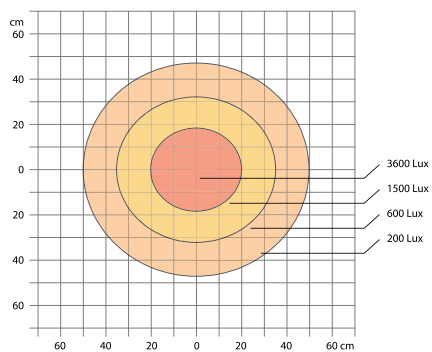

Teknisk specifikation

Anslutningspänning	24-36 V AC/DC (Tillbehör 230 V AC/DC-adapter)
Anslutningskabel	Standard 1,9 m H05VV-F
Kontaktidon	M12 (Hane) 4-pin A-kod
Effekt	11 W
Armlängder	500 eller 700 mm
Färg	Svart
Färgtemperatur	4000 K
IP-klass	IP20
Skyddsklass	III
Ljusutbyte	1000 Lm, 3600 Lx på 500 mm avstånd
Färgåtergivningningsindex	CRI: 92
Vikt	1,2-1,4 kg
Livslängd	>50000 h

CL-LED 11W på 50 cm avstånd

Arm	Anslutning	Art. nr.
500 mm	24-36 V DC	35100
700 mm	24-36 V DC	35120