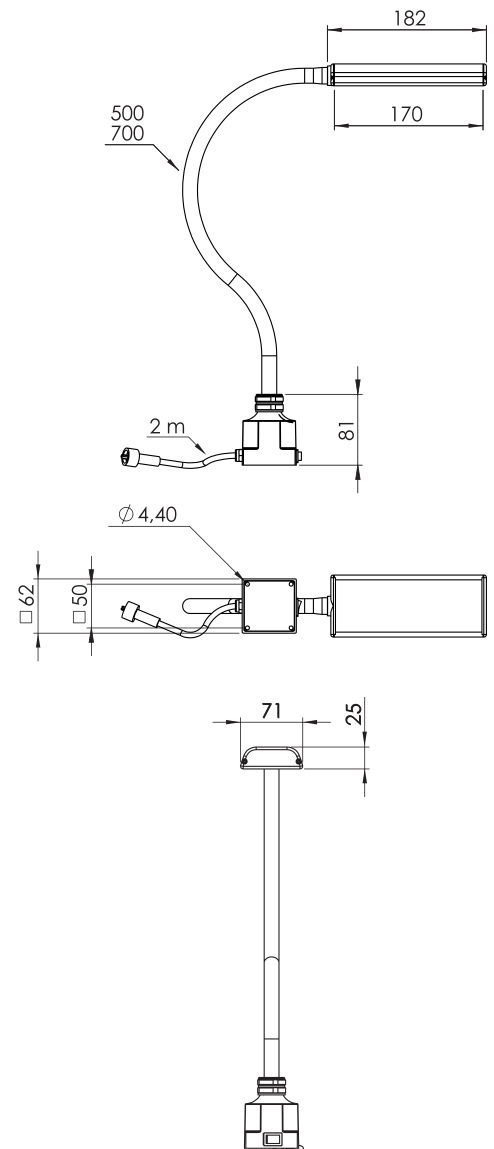

Lamphuvudet har en profil av extruderad aluminium med gavlar i polyamid och är monterat på den klassiska flexibla armen som finns i längderna 500 och 700 mm. Anslutningsspänning är 24 V och som tillbehör finns en adapter för anslutning till 230 V.

Teknisk specifikation

Anslutningspänning	24-36 V AC/DC (Tillbehör 230 V AC/DC-adapter)
Anslutningskabel	Standard 1,9 m H05VV-F
Kontaktidon	M12 (Hane) 4-pin A-kod
Effekt	11 W
Armlängder	500 eller 700 mm
Färg	Svart
Färgtemperatur	4000 K
IP-klass	IP20
Skyddsklass	III
Ljusutbyte	1000 Lm, 3600 Lx på 500 mm avstånd
Färgåtergivningningsindex	CRI: 92
Vikt	1,2-1,4 kg
Livslängd	>50000 h

CL-LED 11W på 50 cm avstånd

Arm	Anslutning	Art. nr.
500 mm	24-36 V DC	35100
700 mm	24-36 V DC	35120

Tillbehör

Plugin Adapter 220-240 V
33920

Magnetfot
12010

Bordsfot
14015

Tving
14020

Väggfäste
14030