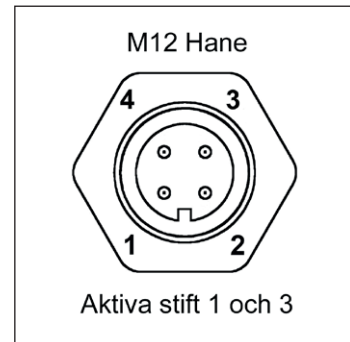

Teknisk specifikation

Anslutningspänning	12–24 V AC/DC (Tillbehör 230 V AC/DC-adapter)
Anslutningskabel	Standard 1,9 m H05VV-F
Kontaktidon	M12 (Hane) 4-pin A-kod
Effektförbrukning	2 W
Armlängder	500 mm
Färg	Svart
Färgtemperatur	4000 K
IP-klass	IP20
Skyddsklass	III
Ljusbild	25° monterad, 8° och 40° ingår
Ljusutbyte	130 Lm, 1980 Lx på 500 mm avstånd (25° optik)
Färgåtergivningindex	CRI: >90
Vikt	0,7 kg
Livslängd	>50000 h

Modell	Arm	Anslutning	Annat	Art. nr.
Pluto	500 mm	12-24 V AC/DC	IP20	22702

Tillbehör