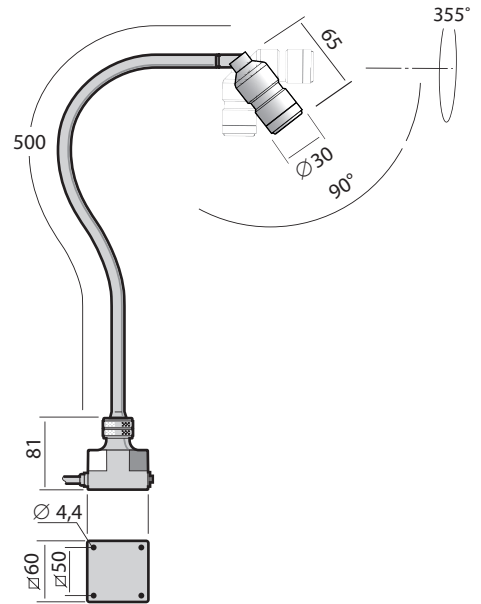

AC/DC-adapter för 230 V finns som tillbehör (IP44).

Anpassningar kan göras mot förfrågan.

Funktioner

- Armlängd 500 mm med led
- LED livslängd >50000 h
- IP20
- 12-24 V AC/DC
- AC/DC-Adapter (100-240/12 V, IP44), finns som tillbehör

Användningsområden

- Industri
- Fordon
- Medicin
- Läslampa

Fördelar

- Komponenter av hög kvalitet
- Enkelt att ändra position på lampa
- Kompakt och tåligt lamphuvud i aluminium
- Designat lamphuvud
- 8° och 40° optik inkluderad
- M12 kontaktdon

Teknisk specifikation

Anslutningspänning	12–24 V AC/DC (Tillbehör 230 V AC/DC-adapter)
Anslutningskabel	Standard 1,9 m H05VV-F
Kontaktidon	M12 (Hane) 4-pin A-kod
Effektförbrukning	2 W
Armlängder	500 mm
Färg	Svart
Färgtemperatur	4000 K
IP-klass	IP20
Skyddsklass	III
Ljusbild	25° monterad, 8° och 40° ingår
Ljusutbyte	130 Lm, 1980 Lx på 500 mm avstånd (25° optik)
Färgåtergivningindex	CRI: >90
Vikt	0,7 kg
Livslängd	>50000 h

Modell	Arm	Anslutning	Annat	Art. nr.
Pluto	500 mm	12-24 V AC/DC	IP20	22702

Tillbehör

Plug Adapter 220-240 V
33920

Magnetfot
14000

Bordsfot
14015

Tving
14020

Väggfäste
14030

Tillbehör	Passar modell	Info	Art. nr
Optik 	Pluto	8° 25° 40°	22712
Tvingfäste 	Alla med std. fot M4 x 20 (4x) inkluderade	Max 42 mm	14020
Magnetfot 	Tellus/Lumius/Pluto/LS M4 x 20 (4x) inkluderade	Ø 90 mm	14000
Väggfäste 	Alla med std. fot M4 x 20 (4x) inkluderade	50 x 80 mm	14030
Bordsfot 	Alla med std. fot M4 x 20 (4x) inkluderade	Ø 200 mm	14015
Kontaktdon 	All LED belysning	M12 Hane	18952
	All LED belysning	M12 Hona	31301
AC/DC-Adapter 	Pluto/Tellus/Solus6/Solus9/ Lumius/LS/CL-LED/Luxor (Euro)	Plugin Adapter Europé 220-240 V Max 15 VA, IP44	33920
	Pluto/Tellus/Solus6/Solus9/ Lumius/LS/CL-LED/Luxor (UK)	Plugin Adapter UK 220-240 V Max 15 VA, IP44	33921
	Pluto/Tellus/Solus6/Solus9/ Lumius/LS/CL-LED/Luxor (US)	Plugin Adapter US 100-120 V Max 15 VA, IP44	33922