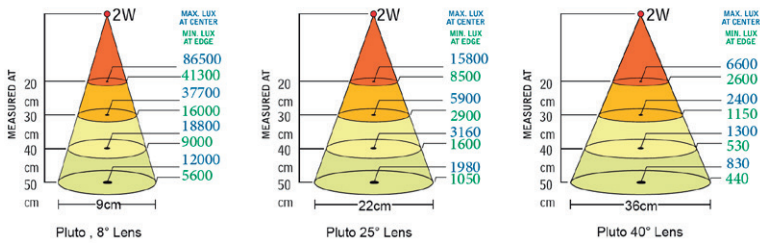

Teknisk specifikation

Anslutningspänning	12–24 V AC/DC (Tillbehör 230 V AC/DC-adapter)
Anslutningskabel	Standard 1,9 m H05VV-F
Kontaktidon	M12 (Hane) 4-pin A-kod
Effektförbrukning	2 W
Armlängder	500 mm
Färg	Svart
Färgtemperatur	4000 K
IP-klass	IP20
Skyddsklass	III
Ljusbild	25° monterad, 8° och 40° ingår
Ljusutbyte	130 Lm, 1980 Lx på 500 mm avstånd (25° optik)
Färgåtergivningindex	CRI: >90
Vikt	0,7 kg
Livslängd	>50000 h