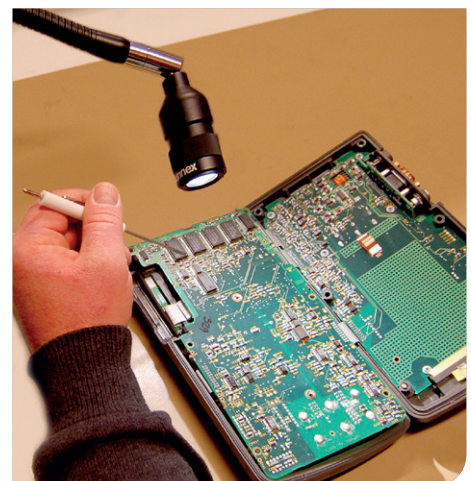

PLUTO

Pluto är en serie LED-lampor för industri och andra tillämpningar, där liten storlek och flexibilitet är viktiga egenskaper. Typiska användningsområden är maskiner, fordon, symaskiner, textilindustri, maskiner inom medicinteknik och andra applikationer för att lysa upp mindre ytor.

LED-tekniken erbjuder liten energiförbrukning och minimalt servicebehov samt liten påverkan av vibrationer. Ingen värme i ljusbilden och minimal värmestrålning från lamphuvud. Högt CRI-värde ger hög kvalitet på utstrålat ljus. 25° optik är monterad, 8° och 40° optik är inkluderat i förpackningen.

AC/DC-adapter för 230 V finns som tillbehör (IP44).

Anpassningar kan göras mot förfrågan.

Funktioner

- Armlängd 500 mm med led
- LED livslängd >50000 h
- IP20
- 12-24 V AC/DC
- AC/DC-Adapter (100-240/12 V, IP44), finns som tillbehör

Användningsområden

- Industri
- Fordon
- Medicin
- Läslampa

Fördelar

- Komponenter av hög kvalitet
- Enkelt att ändra position på lampa
- Kompakt och tåligt lamphuvud i aluminium
- Designat lamphuvud
- 8° och 40° optik inkluderad
- M12 kontaktdon