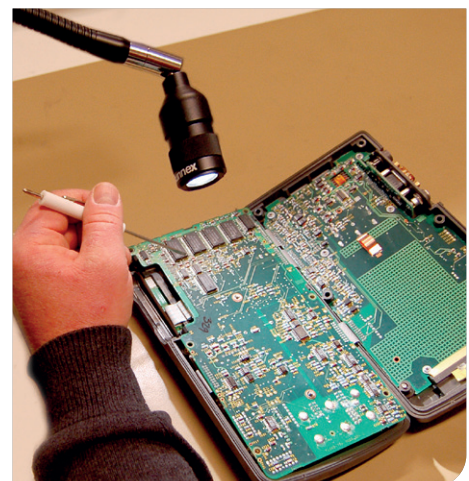

PLUTO

Die LED Technologie führt zu einem geringen Energieverbrauch und einem langen Lebenszyklus ebenso wie zu einer langen Vibrations-Haltbarkeit und nahezu keiner Wärmeabstrahlung im Lichtstrahl. Der hohe CRI-Wert stellt eine hohe Qualität des abgegebenen Lichts sicher. Standardmäßig ist die Lampe mit einer 25° Optik ausgestattet, aber die Lampe ebenso mit einer auswechselbaren 8° und 40° Optik ausgeliefert werden.

Sie kann mit einem externen einsteckbaren Adapter für 230 V zur Verfügung gestellt werden. Die Schutzklasse des Adapters beträgt IP44.

Auf die Kundenbedürfnisse zugeschnittene Versionen verfügbar.

Funktionen

- Armlänge 500 mm mit drehbarem Gelenk
- LED Lebensdauer >50000 h
- IP20
- 12-24 V AC/DC SELV Betriebsspannung für Industrieumgebungen
- Adapter für 230 V Netzanschluss erhältlich

Anwendungsbereiche

- Industrielle Anwendungen
- Fahrzeuge
- Medizinischer Bereich
- Leselicht

Vorteile

- Einzelteile aus hoher Qualität
- Einfache Positionsänderung
- Kompakter und robuster Lampenkopf
- Design-Lampenkopf
- 8° und 40° Optiken eingeschlossen
- M12 Steckverbinder