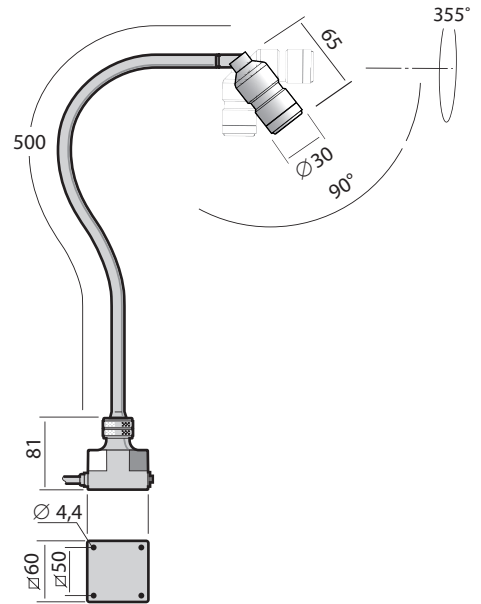

- Armlänge 500 mm mit drehbarem Gelenk
- LED Lebensdauer >50000 h
- IP20
- 12-24 V AC/DC SELV Betriebsspannung für Industrieumgebungen
- Adapter für 230 V Netzanschluss erhältlich

Anwendungsbereiche

- Industrielle Anwendungen
- Fahrzeuge
- Medizinischer Bereich
- Leselicht

Vorteile

- Einzelteile aus hoher Qualität
- Einfache Positionsänderung
- Kompakter und robuster Lampenkopf
- Design-Lampenkopf
- 8° und 40° Optiken eingeschlossen
- M12 Steckverbinder

Technische Spezifikatione

Betriebsspannung	12–24 V AC/DC (Stecker 230 V AC/DC-Adapter erhältlich)
Verbindungskabel	Standard 1,9 m H05VV-F
Steckverbinder	M12 (Male) 4-pol A
Stromverbrauch	2 W
Armlänge	500 mm
Farbe	Schwarz
Farbtemperatur	4000 K
Schutzart	IP20
Schutzklasse	III
Abstrahlwinkel	25° Montiert, 8° und 40° Eingeschlossen
Beleuchtungsstärke	130 Lm, 1980 Lx bei 500 mm Entfernung (25°)
Farbwiedergabeindex	CRI: >90
Gewicht	0,7 kg
Lebensdauer	>50000 h

Modell	Arm	Anschluss	Version	Artikel
Pluto	500 mm	12-24 V AC/DC	IP20	22702

Zubehör

Plugin Adapter 220-240 V
33920

Magnetfuß
14000

Tischfuß
14015

Tischklemme
14020

Wandwinkel
14030

Zubehör	Passt zum modell	Info	Artikel
Optik 	Pluto	8° 25° 40°	22712
Tischklemme 	Nur mit std Sockel M4 x 20 (4x) inklusive	Max 42 mm	14020
Magnetfuß 	Tellus/Lumius/Pluto/LS M4 x 20 (4x) inklusive	Ø 90 mm	14000
Wandwinkel 	Nur mit std Sockel M4 x 20 (4x) inklusive	50 x 80 mm	14030
Tischfuß 	Nur mit std Sockel M4 x 20 (4x) inklusive	Ø 200 mm	14015
Steckverbinder 	Alle LED-Beleuchtung	M12 Male	18952
	Alle LED-Beleuchtung	M12 Female	31301
AC/DC-Adapter 	Pluto/Tellus/Solus6/Solus9/ Lumius/LS/CL-LED/Luxor (Euro)	Plugin Adapter Europé 220-240 V Max 15 VA, IP44	33920
	Pluto/Tellus/Solus6/Solus9/ Lumius/LS/CL-LED/Luxor (UK)	Plugin Adapter UK 220-240 V Max 15 VA, IP44	33921
	Pluto/Tellus/Solus6/Solus9/ Lumius/LS/CL-LED/Luxor (US)	Plugin Adapter US 100-120 V Max 15 VA, IP44	33922