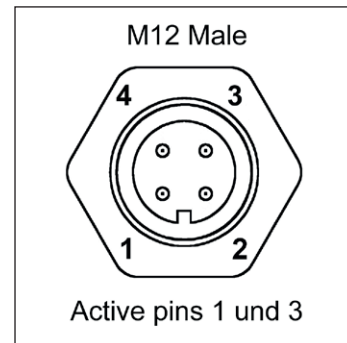

- Armlänge 500 mm mit drehbarem Gelenk
- LED Lebensdauer >50000 h
- IP20
- 12-24 V AC/DC SELV Betriebsspannung für Industrieumgebungen
- Adapter für 230 V Netzanschluss erhältlich

Anwendungsbereiche

- Industrielle Anwendungen
- Fahrzeuge
- Medizinischer Bereich
- Leselicht

Vorteile

- Einzelteile aus hoher Qualität
- Einfache Positionsänderung
- Kompakter und robuster Lampenkopf
- Design-Lampenkopf
- 8° und 40° Optiken eingeschlossen
- M12 Steckverbinder

Technische Spezifikatione

Betriebsspannung	12–24 V AC/DC (Stecker 230 V AC/DC-Adapter erhältlich)
Verbindungskabel	Standard 1,9 m H05VV-F
Steckverbinder	M12 (Male) 4-pol A
Stromverbrauch	2 W
Armlänge	500 mm
Farbe	Schwarz
Farbtemperatur	4000 K
Schutzart	IP20
Schutzklasse	III
Abstrahlwinkel	25° Montiert, 8° und 40° Eingeschlossen
Beleuchtungsstärke	130 Lm, 1980 Lx bei 500 mm Entfernung (25°)
Farbwiedergabeindex	CRI: >90
Gewicht	0,7 kg
Lebensdauer	>50000 h

Modell	Arm	Anschluss	Version	Artikel
Pluto	500 mm	12-24 V AC/DC	IP20	22702

Zubehör

Plugin Adapter 220-240 V
33920

Magnetfuß
14000

Tischfuß
14015

Tischklemme
14020

Wandwinkel
14030

Zubehör	Passt zum modell	Info	Artikel
Optik 	Pluto	8° 25° 40°	22712
Tischklemme 	Nur mit std Sockel M4 x 20 (4x) inklusive	Max 42 mm	14020
Magnetfuß 	Tellus/Lumius/Pluto/LS M4 x 20 (4x) inklusive	Ø 90 mm	14000
Wandwinkel 	Nur mit std Sockel M4 x 20 (4x) inklusive	50 x 80 mm	14030
Tischfuß 	Nur mit std Sockel M4 x 20 (4x) inklusive	Ø 200 mm	14015
Steckverbinder 	Alle LED-Beleuchtung	M12 Male	18952
	Alle LED-Beleuchtung	M12 Female	31301
AC/DC-Adapter 	Pluto/Tellus/Solus6/Solus9/ Lumius/LS/CL-LED/Luxor (Euro)	Plugin Adapter Europé 220-240 V Max 15 VA, IP44	33920
	Pluto/Tellus/Solus6/Solus9/ Lumius/LS/CL-LED/Luxor (UK)	Plugin Adapter UK 220-240 V Max 15 VA, IP44	33921
	Pluto/Tellus/Solus6/Solus9/ Lumius/LS/CL-LED/Luxor (US)	Plugin Adapter US 100-120 V Max 15 VA, IP44	33922