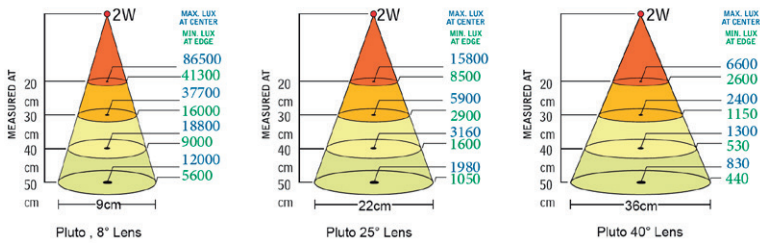

Vorteile

- Einzelteile aus hoher Qualität
- Einfache Positionsänderung
- Kompakter und robuster Lampenkopf
- Design-Lampenkopf
- 8° und 40° Optiken eingeschlossen
- M12 Steckverbinder

Technische Spezifikatione

Betriebsspannung	12–24 V AC/DC (Stecker 230 V AC/DC-Adapter erhältlich)
Verbindungskabel	Standard 1,9 m H05VV-F
Steckverbinder	M12 (Male) 4-pol A
Stromverbrauch	2 W
Armlänge	500 mm
Farbe	Schwarz
Farbtemperatur	4000 K
Schutzart	IP20
Schutzklasse	III
Abstrahlwinkel	25° Montiert, 8° und 40° Eingeschlossen
Beleuchtungsstärke	130 Lm, 1980 Lx bei 500 mm Entfernung (25°)
Farbwiedergabeindex	CRI: >90
Gewicht	0,7 kg
Lebensdauer	>50000 h