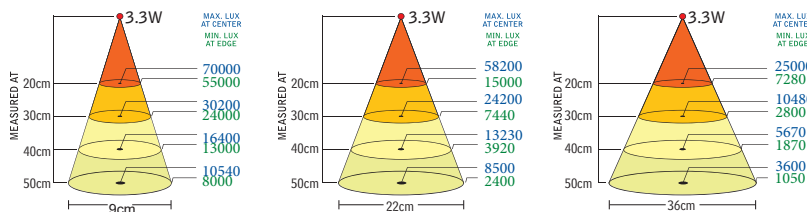

- Anslutningsspänning 12-24V AC/DC. 1,9m sladdställ.
(Plugin AC/DC-adapter finns, 100-240VAC, IP44)
- Effekt 3,3W
- Armlängder 500, 700mm eller Spot
- Färg Svart
- Färgtemperatur 4000K
- IP-klass IP20, IP43 eller IP65
- Skyddsklass III
- Ljusbild 15° (30° DIM). 20° och 30° finns som tillbehör
- Ljusutbyte 300Lm, 10540Lx på 500mm avstånd (15° optik)
- Färgåtergivningsindex CRI: >92
- Vikt 0,6-1,0kg
- Teknisk livslängd >50000h