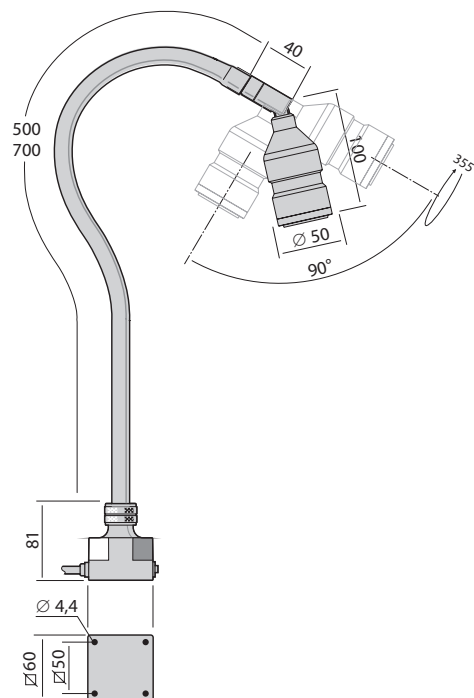

- Anslutningsspänning 12-24V AC/DC. 1,9m sladdställ.
(Plugin AC/DC-adapter finns, 100-240VAC, IP44)
- Effekt 3,3W
- Armlängder 500, 700mm eller Spot
- Färg Svart
- Färgtemperatur 4000K
- IP-klass IP20, IP43 eller IP65
- Skyddsklass III
- Ljusbild 15° (30° DIM). 20° och 30° finns som tillbehör
- Ljusutbyte 300Lm, 10540Lx på 500mm avstånd (15° optik)
- Färgåtergivningsindex CRI: >92
- Vikt 0,6-1,0kg
- Teknisk livslängd >50000h

Tellus 15° Lens

Tellus 20° Lens

Tellus 30° Lens

Arm	Anslutning	Version	Artikelnr
500mm	12-24V AC/DC	IP43	34100
500mm	12-24V AC/DC	IP20, Led	34110
500mm	12-24V AC/DC	IP65	34200
500mm	12-24V AC/DC	IP20, DIM	34300
700mm	12-24V AC/DC	IP43	34120
700mm	12-24V AC/DC	IP20, Led	34130
700mm	12-24V AC/DC	IP65	34220
700mm	12-24V AC/DC	IP20, DIM	34320
40mm	12-24V AC/DC	IP20, Led	34160