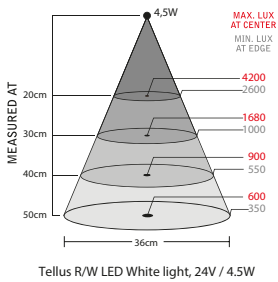

Teknisk specifikation

Anslutningsspänning	12–24V AC/DC 1,9m sladdställ (100-240VAC Plugin AC/DC-Adapter finns som tillbehör, IP44)
Effektförbrukning	5W
Armlängd	500 eller 700mm
Färg	Svart
Färgtemperatur	6500K / Röd 630nm
IP-klass	IP20, IP43
Skyddsklass	III
Ljusbild	45°
Ljusutbyte	77Lm. Vit, 600Lx på 500mm avstånd. Röd, 150Lx på 500mm avstånd
Färgåtergivningningsindex	CRI: 80 (6500K)
EMC	EN 55015: 2019 + A11:2020, EN 60533:2015 (Bridge)
Vikt	1,5-1,7kg
Teknisk livslängd	>30000h