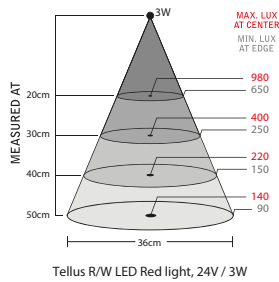

Teknisk specifikation

Anslutningsspänning	12–24V AC/DC 1,9m sladdställ (100-240VAC Plugin AC/DC-Adapter finns som tillbehör, IP44)
Effektförbrukning	5W
Armlängd	500 eller 700mm
Färg	Svart
Färgtemperatur	6500K / Röd 630nm
IP-klass	IP20, IP43
Skyddsklass	III
Ljusbild	45°
Ljusutbyte	77Lm. Vit, 600Lx på 500mm avstånd. Röd, 150Lx på 500mm avstånd
Färgåtergivningningsindex	CRI: 80 (6500K)
EMC	EN 55015: 2019 + A11:2020, EN 60533:2015 (Bridge)
Vikt	1,5-1,7kg
Teknisk livslängd	>30000h