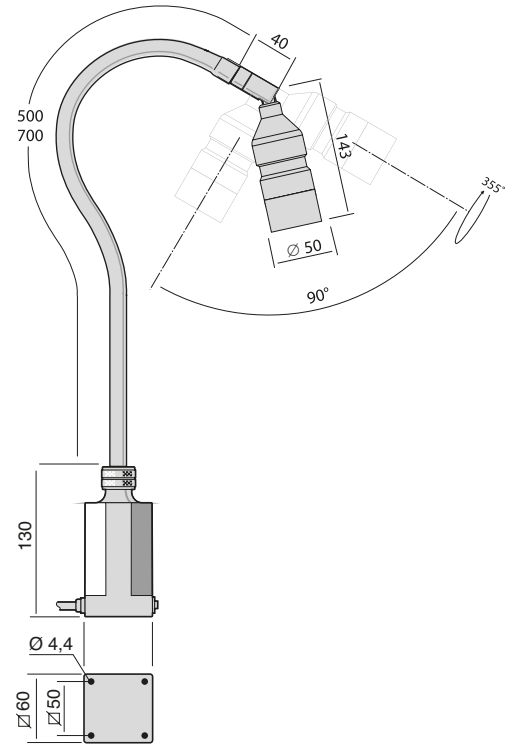

Tellus R/W har en förlängd lampskärm för att skydda mot bländning och ger en fokuserad ljusbild.

Lämpliga användningsområden är fartyg, tåg, andra fordon och applikationer där nattsynen kan påverkas.

Våra tillbehör såsom tving, väggfäste, magnetfot och bordsfot kan användas med denna produkt.

Teknisk specifikation

Anslutningsspänning	12–24V AC/DC 1,9m sladdställ (100-240VAC Plugin AC/DC-Adapter finns som tillbehör, IP44)
Effektförbrukning	5W
Armlängd	500 eller 700mm
Färg	Svart
Färgtemperatur	6500K / Röd 630nm
IP-klass	IP20, IP43
Skyddsklass	III
Ljusbild	45°
Ljusutbyte	77Lm. Vit, 600Lx på 500mm avstånd. Röd, 150Lx på 500mm avstånd
Färgåtergivningningsindex	CRI: 80 (6500K)
EMC	EN 55015: 2019 + A11:2020, EN 60533:2015 (Bridge)
Vikt	1,5-1,7kg
Teknisk livslängd	>30000h

Arm	Anslutning	Version	Artikelnr
500mm	12-24V AC/DC	IP43	34500
500mm	12-24V AC/DC	IP20, Led	34510
700mm	12-24V AC/DC	IP43	34520
700mm	12-24V AC/DC	IP20, Led	34530

PSU (100-240V~)

Plugin Adapter för Europa 230V
33901