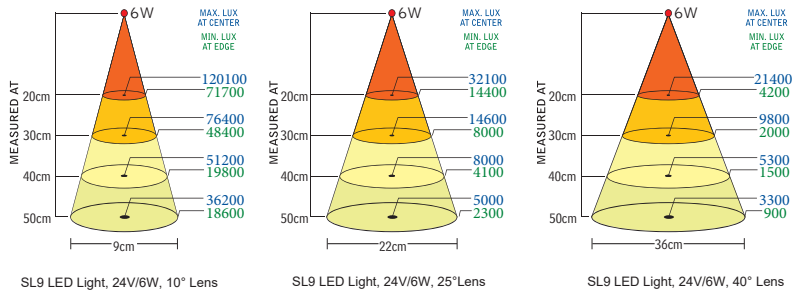

Kundanpassningar kan göras mot förfrågan.

Funktioner

- Upp till 36000Lux på 500mm avstånd
- Låg energiförbrukning, 6W
- Lamphuvud gjort av aluminium
- Färgåtergivningindex (CRI) på 92 gör att belysningen kan användas där höga krav på färgåtergivning finns.
- IP65 klassning på modeller med flexibel arm
- Dimmerfunktion i lamphuvudet

Teknisk specifikation

- Anslutningsspänning 12-24V AC/DC. 1,9m sladdställ.
(Plugin AC/DC-adapter finns, 100-240VAC, IP44)
- Effekt 6W
- Armlängder 500, 700, 1000, 1250mm eller spot
- Färg Svart
- Färgtemperatur 4000K
- IP-klass IP20 eller IP65
- Skyddsklass III
- Ljusbild 10° standard. 25° och 40° finns som tillbehör
- Ljusutbyte 300Lm, 36000Lux på 500mm avstånd (10°)
- Färgåtergivningsindex CRI: 92
- Vikt 1,6-2,5kg
- Teknisk livslängd >50000h
- Dimmer Standard