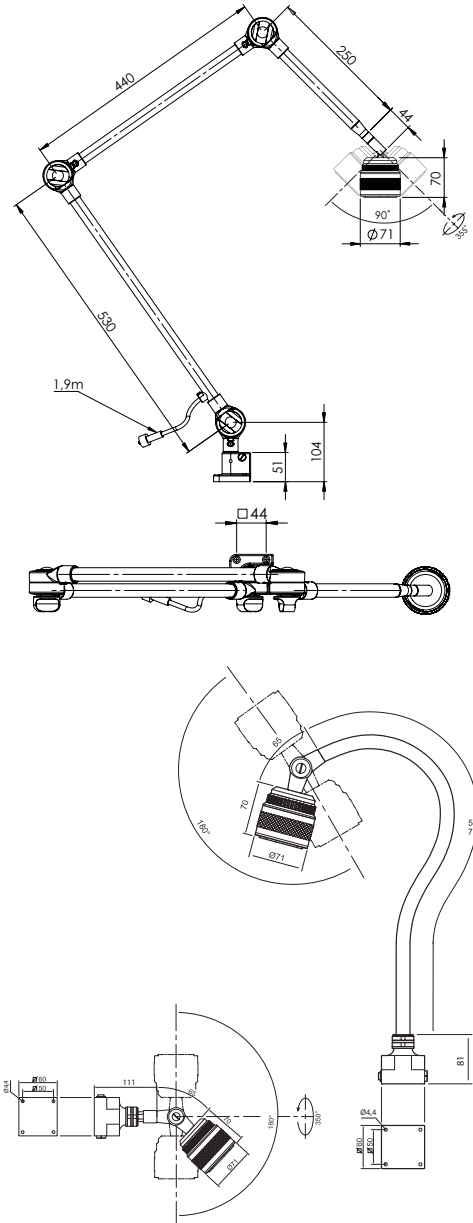

Kundanpassningar kan göras mot förfrågan.

Funktioner

- Upp till 36000Lux på 500mm avstånd
- Låg energiförbrukning, 6W
- Lamphuvud gjort av aluminium
- Färgåtergivningindex (CRI) på 92 gör att belysningen kan användas där höga krav på färgåtergivning finns.
- IP65 klassning på modeller med flexibel arm
- Dimmerfunktion i lamphuvudet

Teknisk specifikation

- Anslutningsspänning 12-24V AC/DC. 1,9m sladdställ.
(Plugin AC/DC-adapter finns, 100-240VAC, IP44)
- Effekt 6W
- Armlängder 500, 700, 1000, 1250mm eller spot
- Färg Svart
- Färgtemperatur 4000K
- IP-klass IP20 eller IP65
- Skyddsklass III
- Ljusbild 10° standard. 25° och 40° finns som tillbehör
- Ljusutbyte 300Lm, 36000Lux på 500mm avstånd (10°)
- Färgåtergivningsindex CRI: 92
- Vikt 1,6-2,5kg
- Teknisk livslängd >50000h
- Dimmer Standard

SL9 LED Light, 24V/6W, 10° Lens SL9 LED Light, 24V/6W, 25° Lens SL9 LED Light, 24V/6W, 40° Lens

Arm	Anslutning	Optik	Version	Art. nr.
500mm	12-24V AC/DC	10°	IP65	33310
500mm	12-24V AC/DC	25°	IP65	33310-25
700mm	12-24V AC/DC	10°	IP65	33330
700mm	12-24V AC/DC	25°	IP65	33330-25
1000mm AAS	12-24V AC/DC	10°	IP20	33355
1000mm AAS	12-24V AC/DC	25°	IP20	33355-25
1250mm AAS	12-24V AC/DC	10°	IP20	33353
1250mm AAS	12-24V AC/DC	25°	IP20	33353-25
Spot	12-24V AC/DC	10°	IP20	33360
Spot	12-24V AC/DC	25°	IP20	33360-25