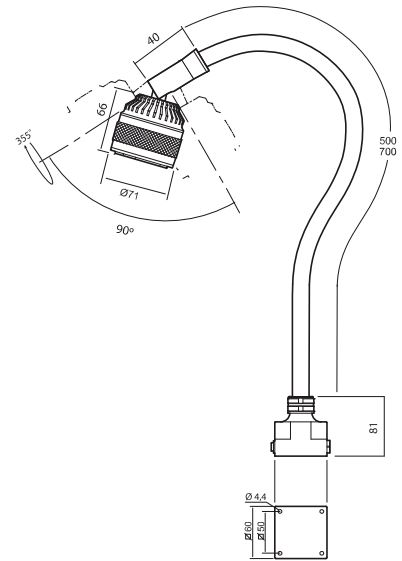

Lamphuvudet är tillverkat i aluminium som ger god värmeavledning samt skydd mot slag och yttre påverkan i industrimiljöer.

Anpassningar kan göras mot förfrågan.

Funktioner

- Livslängd >50000h
- 500 eller 700mm arm
- IP20 eller IP65
- Plugin AC/DC-Adapter 230/12V IP44, finns som tillbehör

Anslutningsspänning	12-24V AC/DC. 1,9m sladdställ.
	(Plugin AC/DC-adapter finns, 100-240VAC, IP44)
Effektförbrukning	5,5W
Armlängd	500 eller 700mm
Färg	Svart
Färgtemperatur	4000K
IP-Klass	IP20 eller IP65
Skyddsklass	III
Ljusbild	10° std. 25° och 40° finns som tillbehör
Ljusutbyte	390Lm, 39500Lx på 500mm avstånd (10°)
Färgåtergivningindex	CRI: 92
Vikt	1,2-1,4kg
Teknisk livslängd	>50000h

Arm	Anslutning	Version	Art. nr.
500mm	12-24V AC/DC	IP20, Led	33610
500mm	12-24V AC/DC	IP65	33605
700mm	12-24V AC/DC	IP20, Led	33630
700mm	12-24V AC/DC	IP65	33625

PSU (100-240V~)

Plugin Adapter för Europa 230V
33901