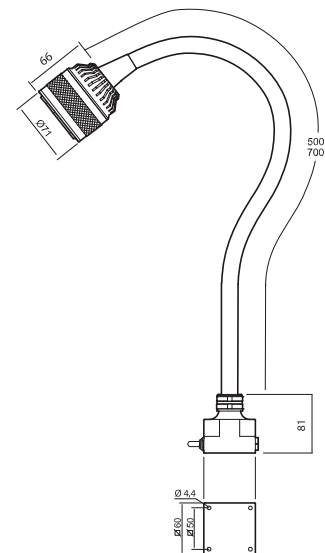

Lamphuvudet är tillverkat i aluminium som ger god värmeavledning samt skydd mot slag och yttre påverkan i industrimiljöer.

Anpassningar kan göras mot förfrågan.

Funktioner

- Livslängd >50000h
- 500 eller 700mm arm
- IP20 eller IP65
- Plugin AC/DC-Adapter 230/12V IP44, finns som tillbehör

Anslutningsspänning	12-24V AC/DC. 1,9m sladdställ.
	(Plugin AC/DC-adapter finns, 100-240VAC, IP44)
Effektförbrukning	5,5W
Armlängd	500 eller 700mm
Färg	Svart
Färgtemperatur	4000K
IP-Klass	IP20 eller IP65
Skyddsklass	III
Ljusbild	10° std. 25° och 40° finns som tillbehör
Ljusutbyte	390Lm, 39500Lx på 500mm avstånd (10°)
Färgåtergivningindex	CRI: 92
Vikt	1,2-1,4kg
Teknisk livslängd	>50000h

Arm	Anslutning	Version	Art. nr.
500mm	12-24V AC/DC	IP20, Led	33610
500mm	12-24V AC/DC	IP65	33605
700mm	12-24V AC/DC	IP20, Led	33630
700mm	12-24V AC/DC	IP65	33625

PSU (100-240V~)

Plugin Adapter för Europa 230V
33901