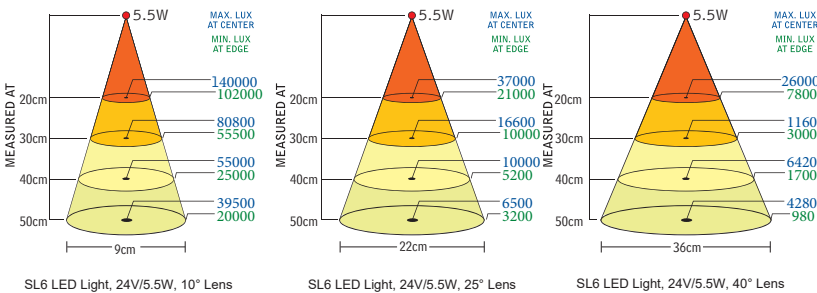

Anslutningsspänning	12-24V AC/DC. 1,9m sladdställ.
	(Plugin AC/DC-adapter finns, 100-240VAC, IP44)
Effektförbrukning	5,5W
Armlängd	500 eller 700mm
Färg	Svart
Färgtemperatur	4000K
IP-Klass	IP20 eller IP65
Skyddsklass	III
Ljusbild	10° std. 25° och 40° finns som tillbehör
Ljusutbyte	390Lm, 39500Lx på 500mm avstånd (10°)
Färgåtergivningindex	CRI: 92
Vikt	1,2-1,4kg
Teknisk livslängd	>50000h