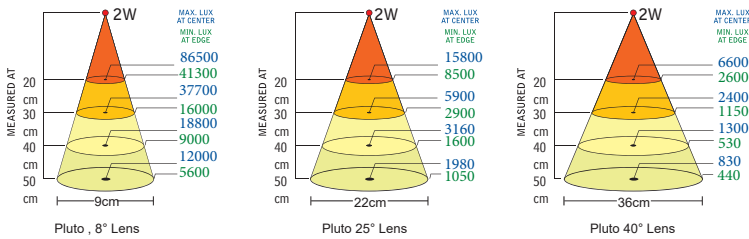

Teknisk specifikation

Anslutningspänning	12-24V AC/DC, 1,9m sladdställ (100-240VAC Plugin AC/DC-adapter finns, IP44)
Effektförbrukning	2W
Armlängd	500mm
Färg	Svart
Färgtemperatur	4000K
IP-klass	IP20
Skyddsklass	III
Ljusbild	25° monterad. 8° och 40° ingår
Ljusutbyte	130Lm, 1980Lx på 500mm avstånd (25° optik)
Färgåtergivningindex	CRI: >90
Vikt	0,7kg
Teknisk livslängd	>50000h