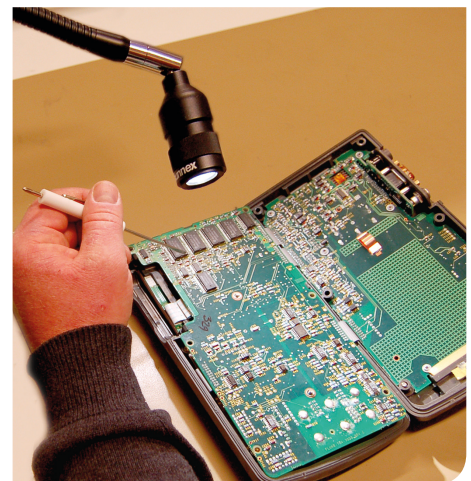

AC/DC-adapter för 230V finns som tillbehör (IP44).

Anpassningar kan göras mot förfrågan.

Funktioner

- Armlängd 500mm med led
- LED livslängd >50000h
- IP20
- 12-24V AC/DC
- AC/DC-Adapter (100-240/12V, IP44), finns som tillbehör

Teknisk specifikation

Anslutningspänning	12-24V AC/DC, 1,9m sladdställ (100-240VAC Plugin AC/DC-adapter finns, IP44)
Effektförbrukning	2W
Armlängd	500mm
Färg	Svart
Färgtemperatur	4000K
IP-klass	IP20
Skyddsklass	III
Ljusbild	25° monterad. 8° och 40° ingår
Ljusutbyte	130Lm, 1980Lx på 500mm avstånd (25° optik)
Färgåtergivningindex	CRI: >90
Vikt	0,7kg
Teknisk livslängd	>50000h