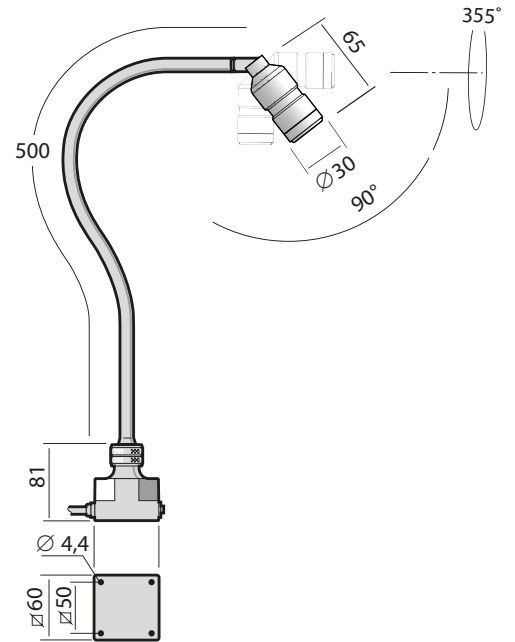

PSU (100-240V~)

Monteringstillbehör