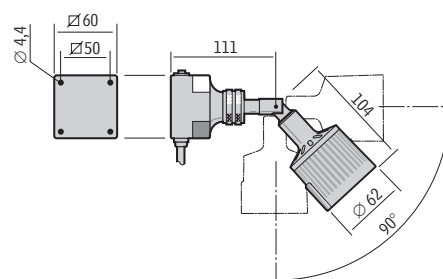

PSU (100-240V~)

Monteringsstillbehör