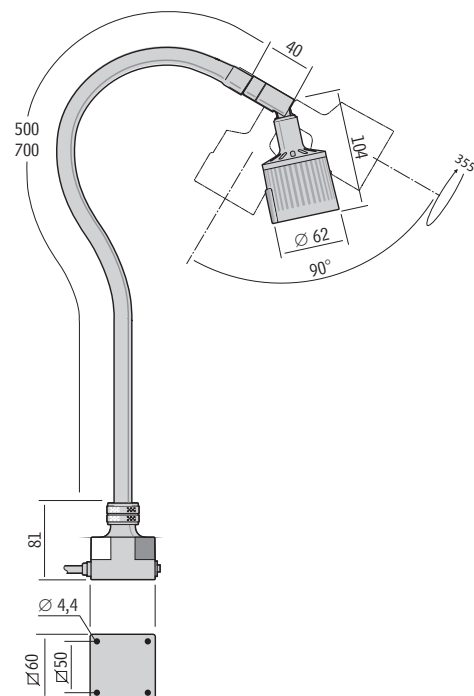

## Funktioner

- Armlängd 500 eller 700mm med eller utan led samt spot-version
- LED livslängd >25000h
- 12-24V AC/DC
- AC/DC-adapter 230/24V, IP44 som tillbehör

## Teknisk specifikation

Anslutningsspänning	12-24V AC/DC. 1,9m sladdstäl.
	(Plugin AC/DC-adapter finns, 100-240VAC, IP44)
Effektförbrukning	3W
Armlängder	500, 700mm eller spot
Färg	Svart
Färgtemperatur	5500K
IP-klass	IP20
Skyddsklass	III
Ljusbild	15°
Ljusutbyte	165Lm, 6100Lx på 500mm avstånd
Färgåtergivningningsindex	CRI: 80
Vikt	0,8-1,2kg
Teknisk livslängd	>25000h

Arm	Anslutning	Version	Art. nr.
500mm	12-24V AC/DC		30305
500mm	12-24V AC/DC	Led	30320
700mm	12-24V AC/DC		30310
700mm	12-24V AC/DC	Led	30325
40mm	12-24V AC/DC	Led	30330