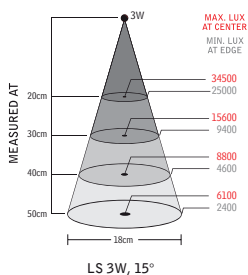

## Teknisk specifikation

Anslutningsspänning	12-24V AC/DC. 1,9m sladdstäl.
	(Plugin AC/DC-adapter finns, 100-240VAC, IP44)
Effektförbrukning	3W
Armlängder	500, 700mm eller spot
Färg	Svart
Färgtemperatur	5500K
IP-klass	IP20
Skyddsklass	III
Ljusbild	15°
Ljusutbyte	165Lm, 6100Lx på 500mm avstånd
Färgåtergivningningsindex	CRI: 80
Vikt	0,8-1,2kg
Teknisk livslängd	>25000h